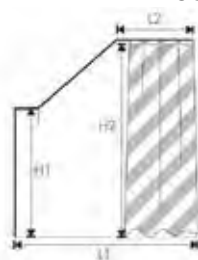

SONDERANFERTIGUNGEN | FABRICATIONS SPÉCIALES | ESECUZIONI SPECIALI | FABRICACIONES ESPECIALES | SPECIAL FABRICATIONS

Bitte nachfolgende Massangaben auf Ihrer Bestellung vermerken (Stoffmasse).

Ösenabstand:

Standardabstand: 15 cm
(Abweichungen gelten als Sonderanfertigung)...

Dachschräge:

Veuillez indiquer les mesures suivantes sur votre commande (métrage du tissu).

Distance entre les œillets :

Distance standard 15 cm
(toute autre distance sera considérée comme une fabrication spéciale)...

Découpe :

Per favore indicare le seguenti misure sulla vostra ordinazione (misura della stoffa).

Distanza tra gli occhielli:

Distanza standard: 15 cm
(altre esecuzioni speciali su richiesta)...

Taglio:

Indique las siguientes medidas en su pedido (material de archivo).

Distancia entre los ojales:

Distancia estándar 15 cm
(Cualquier otra distancia se considerará una fabricación especial) ...

Corte:

Please indicate the following measures on your order (fabric footage).

Distance between the eyelets:

Standard distance 15 cm
(Any other distance will be considered as a special fabrication) ...

Cutting:

H 1:	____	mm
H 2:	____	mm
L 1:	____	mm
L 2:	____	mm

FENSTERVORHÄNGE | RIDEAUX DE FENÊTRE | TENDINE PER FINESTRE | CORTINAS DE VENTANA | WINDOW CURTAINS

Textil	Textile	Tessuto	Textil	Textil
Erhältliche Größen: Stoffbreite: min. 30 cm – max. 1'000 cm Vorhanghöhe: min. 30 cm – max. 190 cm	Dimensions disponibles : Largeur du tissu : min. 30 cm – max. 1'000 cm Hauteur du rideau : min. 30 cm – max. 190 cm	Misure disponibili: Larghezza della stoffa: min. 30 cm – max. 1'000 cm Altezza della tenda: min. 30 cm – max. 190 cm	Dimensiones disponibles: Ancho de la tela: min. 30 cm - máx. 1.000 cm Altura de la cortina: min. 30 cm - máx. 190 cm	Available Dimensions: Width of the fabric: min. 30 cm - max. 1,000 cm Curtain height: min. 30 cm - max. 190 cm

1. Schienenlänge (A)
2. Vorhanghöhe (B)
3. Wünschen Sie den Fenster-vorhang 1- oder 2-teilig?
4. Wünschen Sie den Fenster-vorhang mit:
   - 0% Stoffzugabe?
   - 60% Stoffzugabe? (einfaltig)
   - 100% Stoffzugabe? (zweifaltig)

Ab 190 cm Musterdreh um 90 Grad
Preisaufschlag für Stoffzugabe:

1. Longueur de la tringle (A)
2. Hauteur du rideau (B)
3. Désirez-vous un rideau de fenêtre en 1 ou 2 parties ?
4. Désirez-vous le rideau avec :
   - 0% de supplément d'étoffe ?
   - 60% de supplément d'étoffe ? (plissé simple)
   - 100% de supplément d'étoffe ? (plissé double)

à partir de 190 cm tourner le design de 90 degrés
Supplément pour adjonction d'étoffe :

1. Lunghezza del binario (A)
2. Altezza della tendina (B)
3. Desiderate la tenda in 1 o 2 pezzi?
4. Tenda con:
   - 0% supplemento di stoffa?
   - 60% supplemento di stoffa? (semplice)
   - 100% supplemento di stoffa? (doppio)

a partire da 190 cm girare il disegno si 90 gradi
Supplemento per aggiunta stoffa:

1. Longitud de la barra (A)
2. Altura de la cortina (B)
3. ¿Quieres una cortina de ventana de 1 o 2 piezas?
4. ¿Quieres la cortina con:
   - 0% de tela extra?
   - 60% de cosas extra? (simple plisado)
   - 100% cosas extra? (doble plisado)

a partir de 190 cm gire el diseño 90 grados
Suplemento para agregar tela:

1. Length of the rod (A)
2. Height of the curtain (B)
3. Do you want a 1 or 2 piece window curtain?
4. Do you want the curtain with:
   - 0% extra fabric?
   - 60% extra stuff? (simple pleated)
   - 100% extra stuff? (double pleated)

from 190 cm turn the design 90 degrees
Supplement for adding fabric:

0% = keiner/aucun/nessuno
60% = +30%
100% = +50%

1. Welchen Gleiter wünschen Sie? Quergleiter
2. Quels curseurs désirez-vous ? Curseurs transversaux
3. Quali cursori desiderate? Cursori trasversali
4. ¿Qué cursores quieres? Deslizadores cruzados
5. Which cursors do you want? Cross sliders

oder
ou
o

oder
ou
o

Verarbeitungsvarianten:
- mit R-Ösen
- mit Einfachhaken und Gleiter nach Wahl

Variantes d'exécution :
- avec petits œillets
- avec crochets et/ou glisseurs au choix

Varianti di esecuzione:
- con occhielli R
- con ganci semplici e cursori a scelta

Variaciones de ejecución:
- con pequeños claveles
- con soportes y / o elección de controles deslizantes

Variations of execution:
- with small carnations
- with brackets and / or choice of sliders