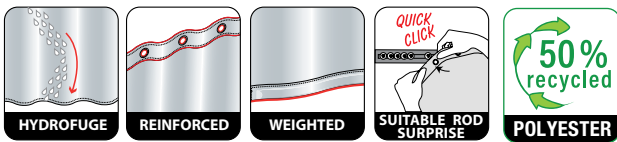

Kat./cat. III
 Spezialmasse
 Mesures spéciales
 Special measures

10.00841 **10.00172** **10.00241**

MADE IN EUROPE

LINES

100% POLYESTER

black
 120 x 200 cm **10.20607**
 180 x 180 cm **10.20608**
 180 x 200 cm **10.20609**
 240 x 180 cm **10.20610**