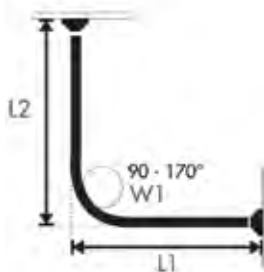

L-Form R = 100 min. 12.5 cm
L-Form R = 50 min. 7.5 cm

L1:

L2:

W1: