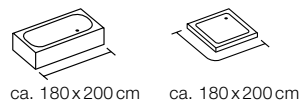

CITIES

100% PEVA

silver
180x200 cm **10.13044**

CONSTRUCT

100% PEVA

black
180x200 cm **10.20149**