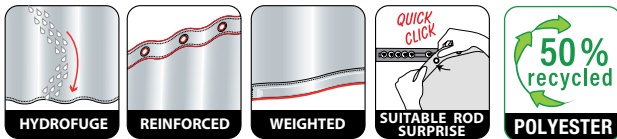

Kat./cat. IV

10.22285

MADE IN EUROPE

MADE IN EUROPE

SANTORINI

100% POLYESTER

blue
 120x200 cm **10.19259**
 180x180 cm **10.19260**
 180x200 cm **10.19261**
 240x180 cm **10.19262**

SANTORINI / Bath insert
 55x55 cm **10.19248**
 71x36 cm **10.19249**