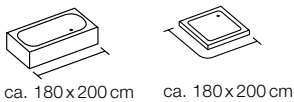

ca. 180x200 cm   ca. 180x200 cm