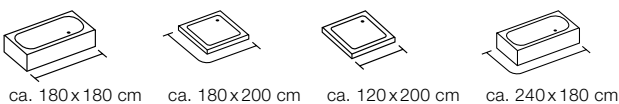

ca. 180x180 cm

ca. 180x200 cm

ca. 120x200 cm

ca. 240x180 cm

10.17151

10.17149

Kat./cat. III

10.17150