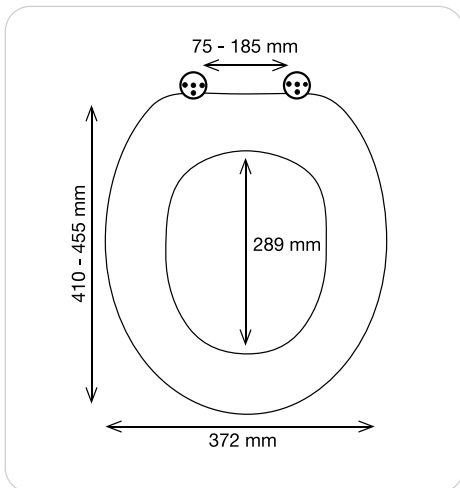

polished

10.25933

★★★

3 JAHRE · ANS · YEARS
GARANTIE · GUARANTEE

white

37.2 x 41/45.5 cm

10.20946

EASY CLIP