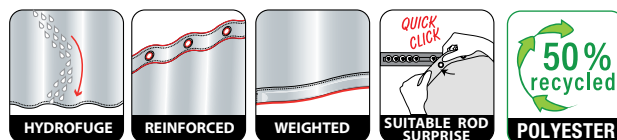

JUNGLE

 100% POLYESTER

green
180x200 cm **10.20157**

KENZI

 100% POLYESTER

multicolor
180x200 cm **10.21909**

ca. 180x200 cm

ca. 180x200 cm