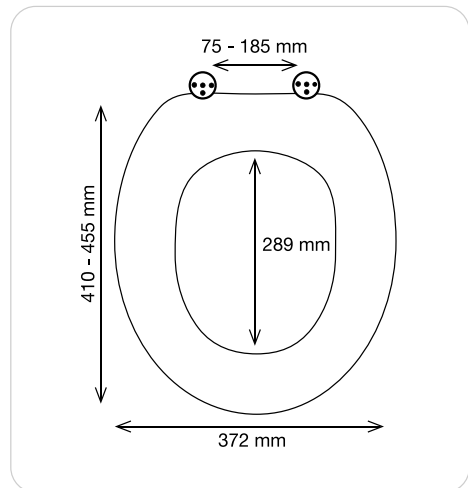

EASY CLIP

DUROPLAST | 1.9 kg

SLOW CLOSE

S.STEEL.ALLOY

EASY CLEAN

STAINLESS STEEL
SPARE

polished

10.25933

★★★

3 JAHRE · ANS · YEARS
GARANTIE · GUARANTEE

white

37.2 x 41/45.5 cm

10.20946

EASY CLIP

DUROPLAST | 1.9 kg

SLOW CLOSE

S.STEEL.ALLOY

EASY CLEAN

STAINLESS STEEL
SPARE

polished

10.25933

★★★

3 JAHRE · ANS · YEARS
GARANTIE · GUARANTEE

black

37.2 x 41/45.5 cm

10.20947