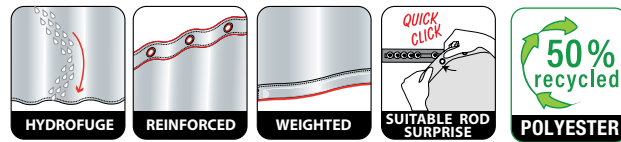

WET

100% POLYESTER

grey
120 x 200 cm **10.40748**
180 x 180 cm **10.40749**
180 x 200 cm **10.40750**
240 x 180 cm **10.40751**
240 x 200 cm **10.01242**

ca. 180x200 cm

ca. 180x200 cm

ca. 180x180 cm

ca. 180x200 cm

ca. 120x200 cm

ca. 240x180 cm

10.41201

Kat./cat. II

Spezialmasse
Mesures spéciales
Special measures

10.41202

Kat./cat. II

10.41203