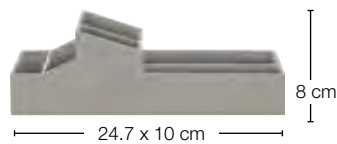

10.19851

white

10.19852

Design by
spirella®

SKYLINE

ABS

- Normale Grösse passend für Aufbewahrungsschubladen / Boîte de dimension standard adaptée aux tiroirs de rangement / Standard size suitable for storage drawers
- Multifunktional / Multi-fonctionnel / Multi-functional