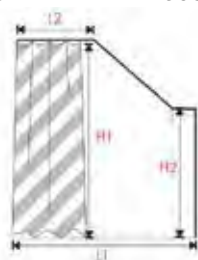

SONDERANFERTIGUNGEN | FABRICATIONS SPÉCIALES | ESECUZIONI SPECIALI | FABRICACIONES ESPECIALES | SPECIAL FABRICATIONS

Bitte nachfolgende Massangaben auf Ihrer Bestellung vermerken (Stoffmasse).

Ösenabstand:

Standardabstand: 15 cm
(Abweichungen gelten als Sonderanfertigung)...

Dachschräge:

Veuillez indiquer les mesures suivantes sur votre commande (métrage du tissu).

Distance entre les œillets :

Distance standard 15 cm
(toute autre distance sera considérée comme une fabrication spéciale)...

Découpe :

Per favore indicare le seguenti misure sulla vostra ordinazione (misura della stoffa).

Distanza tra gli occhielli:

Distanza standard: 15 cm
(altre esecuzioni speciali su richiesta)...

Taglio:

Indique las siguientes medidas en su pedido (material de archivo).

Distancia entre los ojales:

Distancia estándar 15 cm
(Cualquier otra distancia se considerará una fabricación especial) ...

Corte:

Please indicate the following measures on your order (fabric footage).

Distance between the eyelets:

Standard distance 15 cm
(Any other distance will be considered as a special fabrication) ...

Cutting:

H 1:	____	mm
H 2:	____	mm
L 1:	____	mm
L 2:	____	mm

FENSTERVORHÄNGE | RIDEAUX DE FENÊTRE | TENDINE PER FINESTRE | CORTINAS DE VENTANA | WINDOW CURTAINS

Textil	Textile	Tessuto	Textil	Textil
Erhältliche Größen: Stoffbreite: min. 30 cm – max. 1'000 cm Vorhanghöhe: min. 30 cm – max. 190 cm	Dimensions disponibles : Largeur du tissu : min. 30 cm – max. 1'000 cm Hauteur du rideau : min. 30 cm – max. 190 cm	Misure disponibili: Larghezza della stoffa: min. 30 cm – max. 1'000 cm Altezza della tenda: min. 30 cm – max. 190 cm	Dimensiones disponibles: Ancho de la tela: min. 30 cm - máx. 1.000 cm Altura de la cortina: min. 30 cm - máx. 190 cm	Available Dimensions: Width of the fabric: min. 30 cm - max. 1,000 cm Curtain height: min. 30 cm - max. 190 cm

1. Schienenlänge (A)
2. Vorhanghöhe (B)
3. Wünschen Sie den Fenster-vorhang 1- oder 2-teilig?
4. Wünschen Sie den Fenster-vorhang mit:
   - 0% Stoffzugabe?
   - 60% Stoffzugabe? (einfaltig)
   - 100% Stoffzugabe? (zweifaltig)

Ab 190 cm Musterdreh um 90 Grad
Preisaufschlag für Stoffzugabe:

1. Longueur de la tringle (A)
2. Hauteur du rideau (B)
3. Désirez-vous un rideau de fenêtre en 1 ou 2 parties ?
4. Désirez-vous le rideau avec :
   - 0% de supplément d'étoffe ?
   - 60% de supplément d'étoffe ? (plissé simple)
   - 100% de supplément d'étoffe ? (plissé double)

à partir de 190 cm tourner le design de 90 degrés
Supplément pour adjonction d'étoffe :

1. Lunghezza del binario (A)
2. Altezza della tendina (B)
3. Desiderate la tenda in 1 o 2 pezzi?
4. Tenda con:
   - 0% supplemento di stoffa?
   - 60% supplemento di stoffa? (semplice)
   - 100% supplemento di stoffa? (doppio)

a partire da 190 cm girare il disegno si 90 gradi
Supplemento per aggiunta stoffa:

1. Longitud de la barra (A)
2. Altura de la cortina (B)
3. ¿Quieres una cortina de ventana de 1 o 2 piezas?
4. ¿Quieres la cortina con:
   - 0% de tela extra?
   - 60% de cosas extra? (simple plisado)
   - 100% cosas extra? (doble plisado)

a partir de 190 cm gire el diseño 90 grados
Suplemento para agregar tela:

1. Length of the rod (A)
2. Height of the curtain (B)
3. Do you want a 1 or 2 piece window curtain?
4. Do you want the curtain with:
   - 0% extra fabric?
   - 60% extra stuff? (simple pleated)
   - 100% extra stuff? (double pleated)

from 190 cm turn the design 90 degrees
Supplement for adding fabric:

0% = keiner/aucun/nessuno
60% = +30%
100% = +50%

1. Welchen Gleiter wünschen Sie? Quergleiter
2. Quels curseurs désirez-vous ? Curseurs transversaux
3. Quali cursori desiderate? Cursori trasversali
4. ¿Qué cursores quieres? Deslizadores cruzados
5. Which cursors do you want? Cross sliders

oder
ou
o

oder
ou
o

Verarbeitungsvarianten:
- mit R-Ösen
- mit Einfachhaken und Gleiter nach Wahl

Variantes d'exécution :
- avec petits œillets
- avec crochets et/ou glisseurs au choix

Varianti di esecuzione:
- con occhielli R
- con ganci semplici e cursori a scelta

Variaciones de ejecución:
- con pequeños claveles
- con soportes y / o elección de controles deslizantes

Variations of execution:
- with small carnations
- with brackets and / or choice of sliders