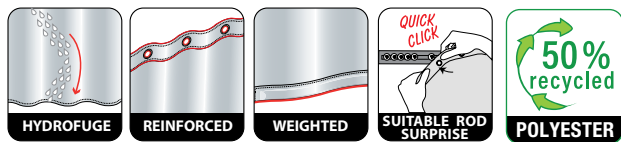

100% POLYESTER

fabric weight 76g

white	120x200cm	10.18062
	180x180cm	10.18063
	180x200cm	10.05901
	240x180cm	10.18064
	240x200cm	10.05902

ciel	120x200cm	10.18565
	180x180cm	10.18566
	180x200cm	10.18567
	240x180cm	10.18568
	240x200cm	10.18569