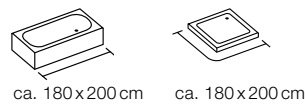

 mid-grey
180 x 200 cm **10.20153**

BIRDY

™ 100% PEVA

blue
180x200 cm **10.18685**

ca. 180x200 cm ca. 180x200 cm

BIZARRE

™ 100% PEVA

silver
180x200 cm **10.13119**