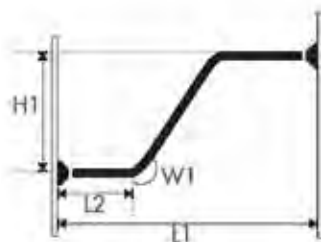

10.28588

10.28592

L1:

L2:

H1:

W1: