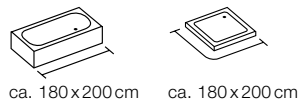

WATERDROP

™ 100% PEVA

blue
180x200cm **10.13040**

ca. 180x200 cm ca. 180x200 cm

ZEBI

™ 100% PEVA

black
180x200cm **10.40502**

ca. 180x200 cm ca. 180x200 cm