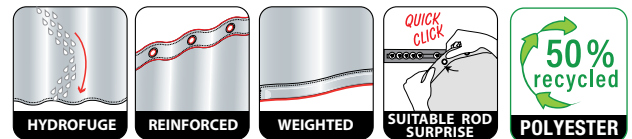

RIBBON

100% POLYESTER

dark-grey
120x200 cm **10.11764**
180x180 cm **10.11765**
180x200 cm **10.11766**
240x180 cm **10.11767**

ca. 180x180 cm

ca. 180x200 cm

ca. 120x200 cm

ca. 240x180 cm

10.12484