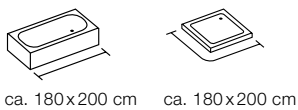

champagne
180x200 cm **10.43815**

white
180x200 cm **10.43814**

gewebter effekt / effet tissé / woven effect