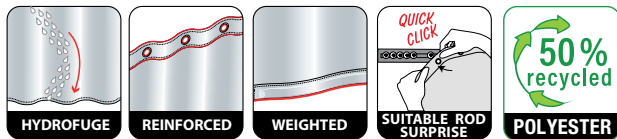

RAYA

100% POLYESTER

white
180x200 cm **10.14418**

ca. 180x200 cm

ca. 180x200 cm