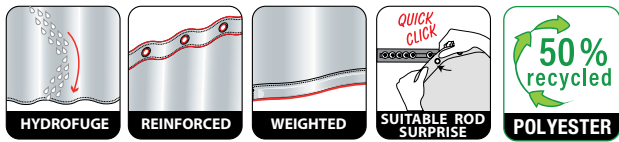

multicolor
180x200 cm **10.43803**

ca. 180x200 cm

ca. 180x200 cm