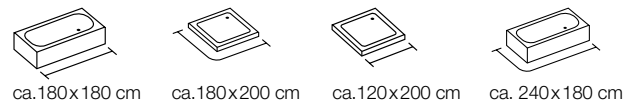

PATCHWORK

100% POLYESTER