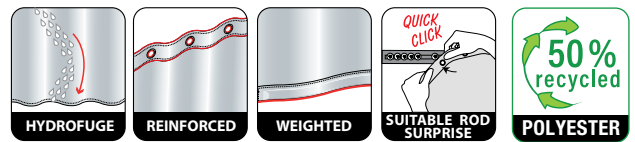

PAPILLONS

100% POLYESTER

green
120x200 cm **10.19255**
180x180 cm **10.19256**
180x200 cm **10.19257**
240x180 cm **10.19258**