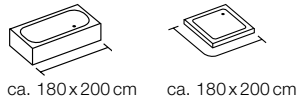

ca. 180x200cm   ca. 180x200cm