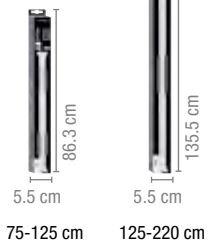

75-125 cm 125-220 cm

Zusatzartikel | Article suppl. | Articolo suppl. | Artículo compl. | Suppl. article