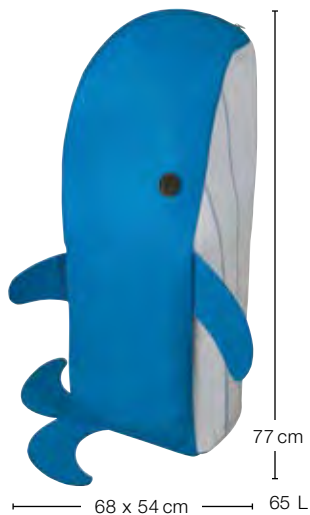

MOBYKIDS

PET

- Aus 100% recyceltem PET / 100 % Fabriqué avec du PET recyclé / Made from 100% recycled PET
- Lustige Art Kinder zum Thema Wäsche zu motivieren / Manière amusante de motiver les enfants sur le thème des vêtements à laver / Funny way to motivate children about laundry
- Verschlussbar mit Reissverschluss / Fermable avec fermeture éclair / Closable with zip
- Grosses Fassungsvermögen / Grande capacité / Large capacity

blue
10.20146