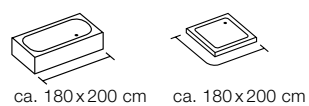

NAHO

NATURESIGN

100% POLYESTER

100% POLYESTER

dark-blue
180x200cm **10.22783**

black
180x200cm **10.20159**