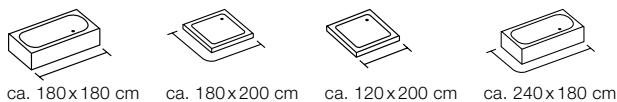

Kat./cat. IV

10.22285

MADE IN EUROPE

MADE IN EUROPE

SANTORINI

100% POLYESTER

blue
 120x200 cm **10.19259**
 180x180 cm **10.19260**
 180x200 cm **10.19261**
 240x180 cm **10.19262**

SANTORINI / Bath insert
 55x55 cm **10.19248**
 71x36 cm **10.19249**