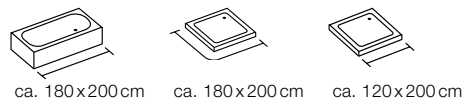

ca. 180x200 cm   ca. 180x200 cm   ca. 120x200 cm