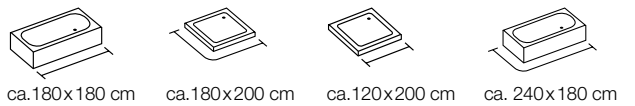

10.22286

Kat./cat. IV

Spezialmasse
Mesures spéciales
Special measures
10.22284

Kat./cat. IV

10.22285