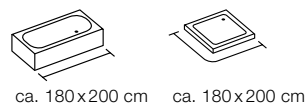

WATERDROP

™ 100% PEVA

blue
180x200cm **10.13040**

ca. 180x200 cm ca. 180x200 cm

ZEBI

™ 100% PEVA

black
180x200cm **10.40502**

ca. 180x200 cm ca. 180x200 cm