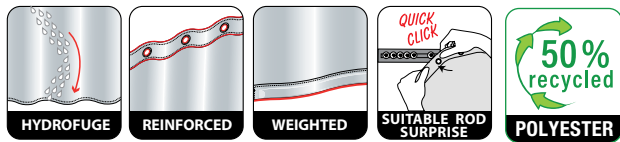

Kat./cat. III

 Spezialmasse
 Mesures spéciales
 Special measures

10.22293**10.22294**

MADE IN EUROPE

WALTER

100% POLYESTER

aqua-blue
180x200cm **10.21119**

WET