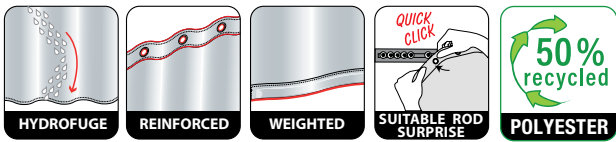

BAMBUS

100% POLYESTER

green
120x200 cm **10.42055**
180x180 cm **10.42056**
180x200 cm **10.42057**
240x180 cm **10.42058**