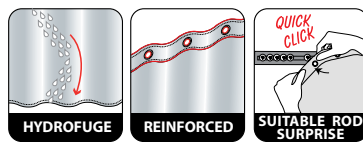

BIARRITZ

73% COTTON | 27% POLYESTER

multicolor
180x200 cm **10.20261**

ca. 180x180 cm

ca. 180x200 cm

ca. 120x200 cm

ca. 240x180 cm

10.42059

10.42060

10.42061

ca.180x200 cm

ca.180x200 cm

10.22268

10.22266

10.22267