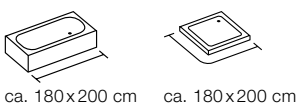

ALISSA

 100% POLYESTER

light-grey
180x200 cm **10.22081**

satin-Effekt / effet satiné / satin effect

Kat./cat. IV Kat./cat. IV
 Spezialmasse Mesures spéciales
 Spezialmasse Special measures

10.19317 **10.19318** **10.19319**