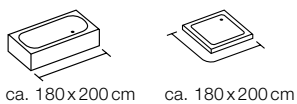

ca. 180x200cm   ca. 180x200cm