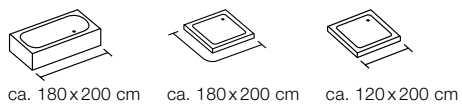

ALTRO

100% POLYESTER

champagne
180x200 cm **10.29051**

white
180x200 cm **10.28708**

AMANDA

100% POLYESTER

pink
180x200 cm **10.15174**