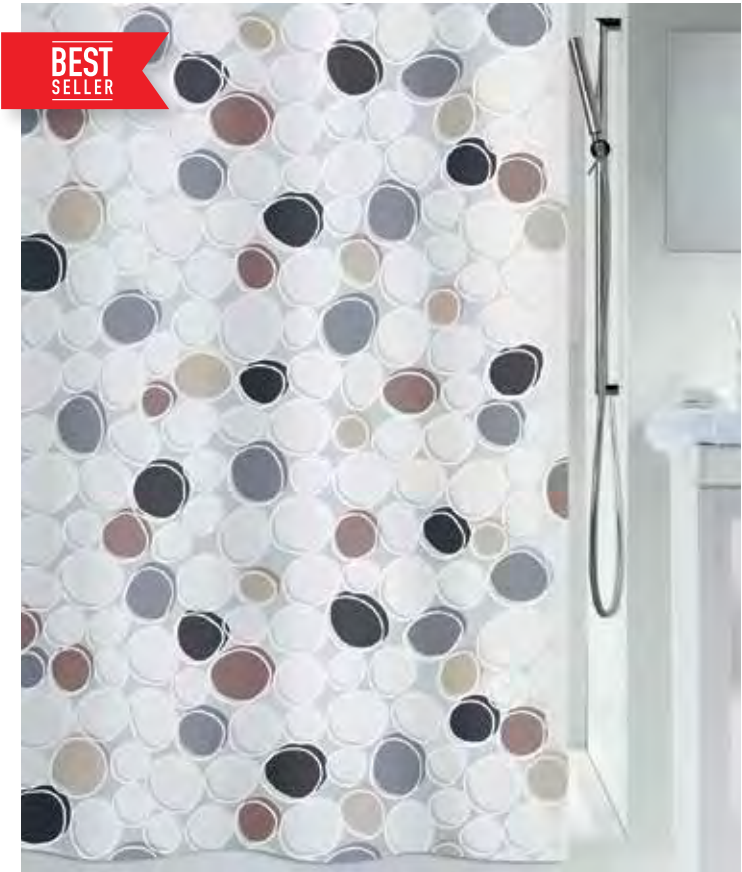

black
180x200 cm **10.20151**

ca. 180x200 cm

ca. 180x200 cm

BEST SELLER

DIDO

 100% PEVA

grey-brown
180x200 cm **10.14429**

ca. 180x200 cm