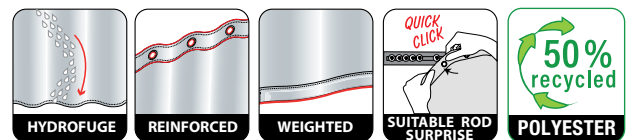

Kat./cat. VI

10.19170

SERENGETI

100% POLYESTER

black
 180x200 cm **10.19148**

ca. 180x200 cm

ca. 180x200 cm

SMARTLION