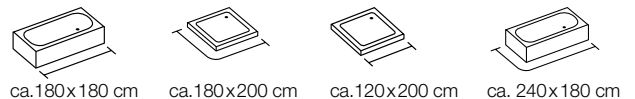

ca. 180x180 cm   ca. 180x200 cm   ca. 120x200 cm   ca. 240x180 cm

10.22271

Kat./cat. IV

Spezialmasse
Mesures spéciales
Special measures
10.22269

Kat./cat. IV

10.22270