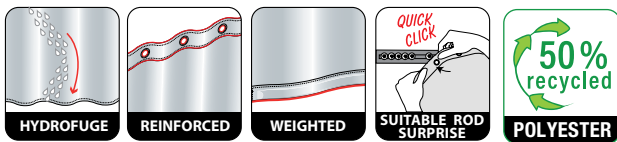

FLOWER MEADOW

100% POLYESTER

multicolor
 120x200 cm **10.19251**
 180x180 cm **10.19252**
 180x200 cm **10.19253**
 240x180 cm **10.19254**

ca. 180x180 cm ca. 180x200 cm ca. 120x200 cm ca. 240x180 cm

10.19302