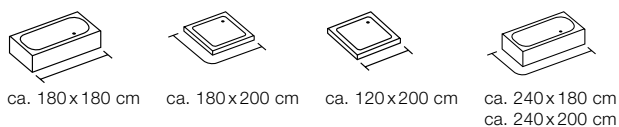

ca. 180x180 cm   ca. 180x200 cm   ca. 120x200 cm   ca. 240x180 cm
ca. 240x200 cm

10.19365

Kat./cat. IV

Spezialmasse
Mesures spéciales
Special measures
10.19336

Kat./cat. IV

10.19367