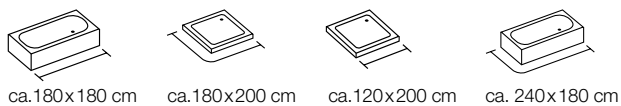

ROMAN

TM on the back 100% POLYESTER

wood
 120x200 cm **10.20620**
 180x180 cm **10.20621**
 180x200 cm **10.20622**
 240x180 cm **10.20623**

ROMANCE

TM on the back 100% POLYESTER

sand-rose
 120x200 cm **10.20624**
 180x180 cm **10.20625**
 180x200 cm **10.20626**
 240x180 cm **10.20627**