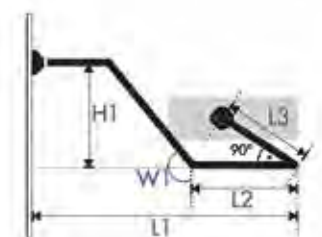

L1:

L2:

L3:

H1:

W1: