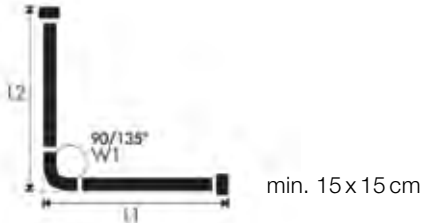

L-FORM | FORME EN L | FORMA A L | FORMA DE L | L SHAPE

Abmessungen in cm

- a) Mass L1 – min. 15 cm
- b) Mass L2 – max. 380 cm
- c) Gesamtlänge – max. 400 cm

10.50600