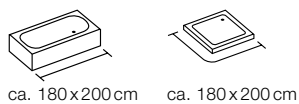

black
180x200 cm **10.13043**

ca. 180x200 cm

ca. 180x200 cm

CITIES

 100% PEVA

silver
180x200 cm **10.13044**

CONSTRUCT

 100% PEVA