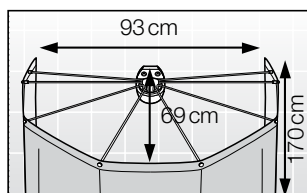

Duschvorhang mit 8 Ösen
Rideau de douche avec 8 œillets
Tenda da doccia con 8 occhielli
Cortina de ducha con 8 ojales
Shower curtain with 8 eyelets