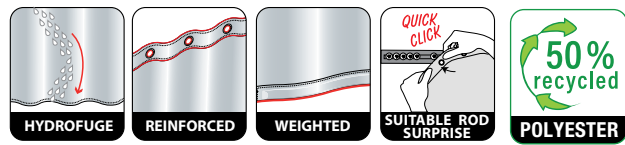

black
120x200 cm **10.15556**
180x180 cm **10.15557**
180x200 cm **10.15558**
240x180 cm **10.15559**