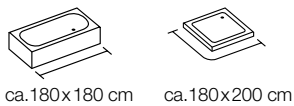

NAHO

NATURESIGN

100% POLYESTER

100% POLYESTER

dark-blue
180x200cm **10.22783**

black
180x200cm **10.20159**