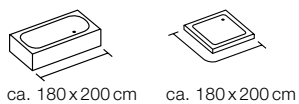

NEW BROOK

™ 100% PEVA

black
180x200 cm **40.07574**

ca. 180x200 cm ca. 180x200 cm

PARALLELE

 100% PEVA

white
180x200cm **10.23291**

PLACES