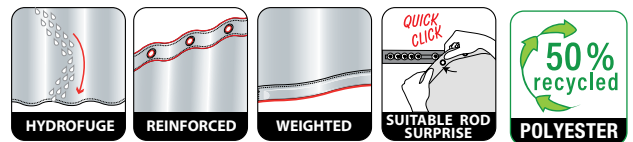

Kat./cat. II

 Spezialmasse
 Mesures spéciales
 Special measures
10.19303

Kat./cat. II

10.19304

MADE IN EUROPE

GEORGES

100% POLYESTER

gold
 120x200 cm **10.20599**
 180x180 cm **10.20600**
 180x200 cm **10.20601**
 240x180 cm **10.20602**