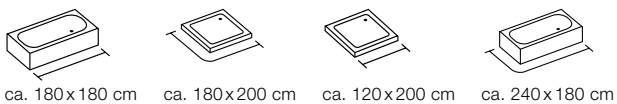

MADE IN EUROPE

FLAMINGO

100% POLYESTER

salmon
 120x200 cm **10.16353**
 180x180 cm **10.16354**
 180x200 cm **10.16355**
 240x180 cm **10.16356**

FLEURY

100% POLYESTER

taupe-beige
 120x200 cm **10.17083**
 180x180 cm **10.17084**
 180x200 cm **10.17085**
 240x180 cm **10.17086**