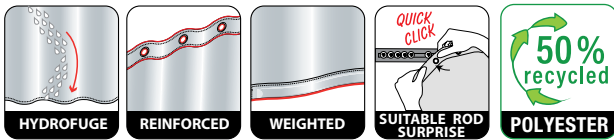

MADE IN EUROPE

FLAMINGO

100% POLYESTER

salmon
 120x200 cm **10.16353**
 180x180 cm **10.16354**
 180x200 cm **10.16355**
 240x180 cm **10.16356**

FLEURY

100% POLYESTER

taupe-beige
 120x200 cm **10.17083**
 180x180 cm **10.17084**
 180x200 cm **10.17085**
 240x180 cm **10.17086**