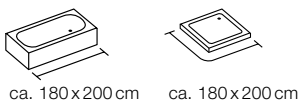

 mid-grey
180 x 200 cm **10.20153**

BIRDY

™ 100% PEVA

blue
180x200 cm **10.18685**

ca. 180x200 cm ca. 180x200 cm

BIZARRE

™ 100% PEVA

silver
180x200 cm **10.13119**