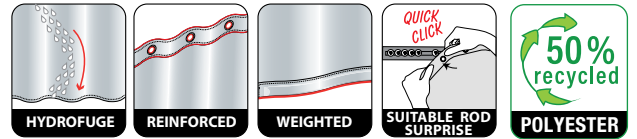

MADE IN EUROPE

FLAMINGO

100% POLYESTER

salmon
 120x200 cm **10.16353**
 180x180 cm **10.16354**
 180x200 cm **10.16355**
 240x180 cm **10.16356**

FLEURY

100% POLYESTER

taupe-beige
 120x200 cm **10.17083**
 180x180 cm **10.17084**
 180x200 cm **10.17085**
 240x180 cm **10.17086**