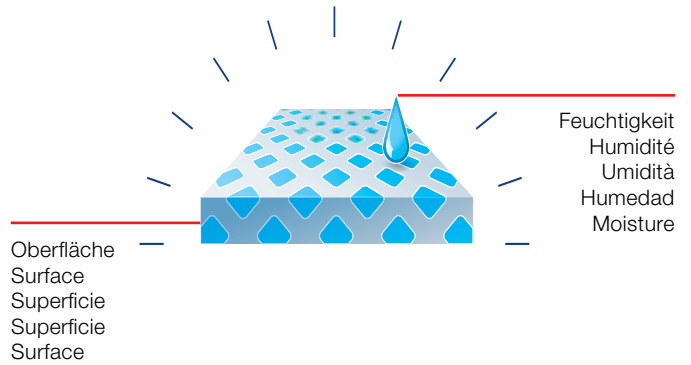

ANTIBACTERIAL