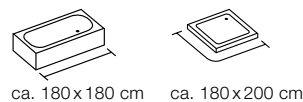

10.19308

Kat./cat. II

 Spezialmasse
 Mesures spéciales
 Special measures
10.19309

Kat./cat. II

10.19310

SEAGRASS

100% POLYESTER

green
 180x180 cm **10.13244**
 180x200 cm **10.13245**