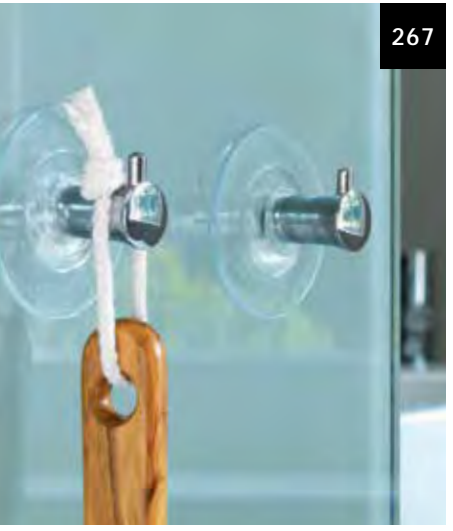

Misshook
white
4.1 x 8.6 cm
10.19385

Misterhook
taupe
4.1 x 8.6 cm
10.19384

Misterhook
grey
4.1 x 8.6 cm
10.19383

Misterhook
white
4.1 x 8.6 cm
10.19382

MOLLY / SUKI

STAINLESS STEEL | PVC

Molly
chrome
Ø 6 cm
10.13745