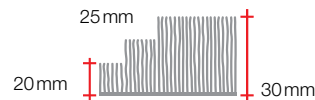

BALANCE

90% POLYESTER | 10% ACRYLIC

turquoise
55x55 cm **10.09217**
55x65 cm **10.09218**
60x90 cm **10.09219**
70x120cm **10.09220**