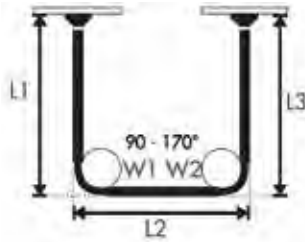

U-FORM | FORME EN U | FORMA A U | FORMA DE U | U SHAPE

Abmessungen in cm

- a) Mass L1 – min. 7.5 cm
  max. 340 cm
- b) Mass L2 – min. 15 cm
  max. 340 cm
- c) Mass L3 – min. 7.5 cm
  max. 340 cm
- d) Totale Länge – min. --
  max. 500 cm

Dimensions en cm

- a) Mesure L1 – min. 7.5 cm
  max. 340 cm
- b) Mesure L2 – min. 15 cm
  max. 340 cm
- c) Mesure L3 – min. 7.5 cm
  max. 340 cm
- d) Longueur totale – min. --
  max. 500 cm

Misure in cm

- a) Misura L1 – min. 7.5 cm
  max. 340 cm
- b) Misura L2 – min. 15 cm
  max. 340 cm
- c) Misura L3 – min. 7.5 cm
  max. 340 cm
- d) Lunghezza totale – min. --
  max. 500 cm

10.50454

10.50454

10.50454

L1:

L2:

L3:

W1:

W2:

U-Form R = 100 min. 12.5x25x12.5 cm
U-Form R = 50 min. 7.5x15x7.5 cm

10.28587

10.28591

L1:

L2:

H1:

W1: