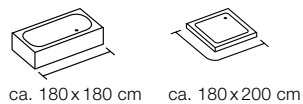

ALISSA

 100% POLYESTER

light-grey
180x200 cm **10.22081**

satin-Effekt / effet satiné / satin effect

Kat./cat. IV Kat./cat. IV
 Spezialmasse Mesures spéciales
 Spezialmasse Special measures

10.19317 **10.19318** **10.19319**