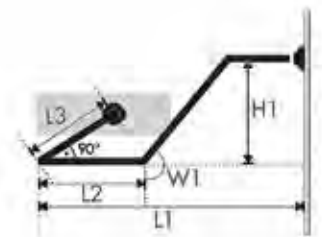

L1:

L2:

L3:

H1:

W1: