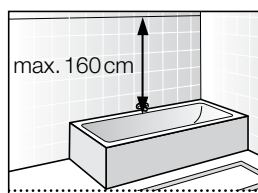

Für Badewanne
Pour baignoire
Per vasca da bagno
Para bañera
For bath tubs