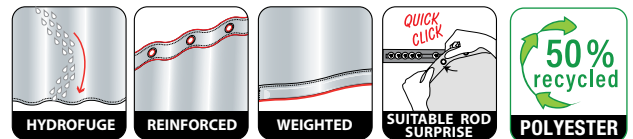

10.19308

Kat./cat. II

 Spezialmasse
 Mesures spéciales
 Special measures
10.19309

Kat./cat. II

10.19310

SEAGRASS

100% POLYESTER

green
 180x180 cm **10.13244**
 180x200 cm **10.13245**