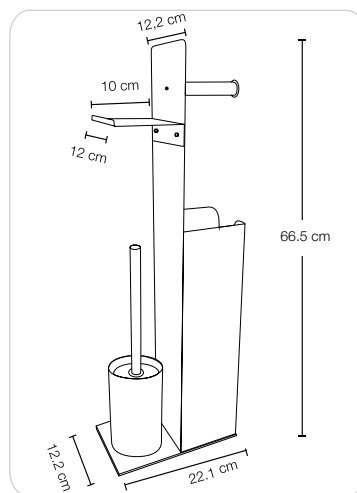

matt-black
Ø 14 x 44.5 cm
40.07723

YONI

STEEL | PP | BAMBOO

matt-black / bamboo
22 x 12 x 67 cm
10.22573

matt-white / bamboo
22 x 12 x 67 cm
10.22574

BADDEKO, HAKEN, DUSCHABZIEHER

DÉCO DE BAIN, CROCHETS, RACLETTES