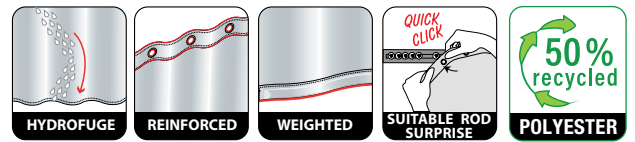

ROMAN

TM on the back 100% POLYESTER

wood
 120x200 cm **10.20620**
 180x180 cm **10.20621**
 180x200 cm **10.20622**
 240x180 cm **10.20623**

ROMANCE

TM on the back 100% POLYESTER

sand-rose
 120x200 cm **10.20624**
 180x180 cm **10.20625**
 180x200 cm **10.20626**
 240x180 cm **10.20627**