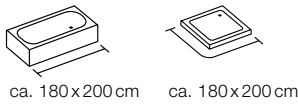

PARALLELE

100% PEVA

white
180x200cm **10.23291**

PLACES

100% PEVA

black
180x200cm **10.16748**