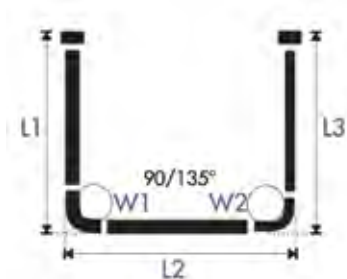

U-FORM | FORME EN U | FORMA A U | FORMA DE U | U SHAPE

Abmessungen in cm

- a) Mass L1 – min. 15 cm
- b) Mass L2 – min. 35 cm
- c) Mass L3 – max. 330 cm
- d) Gesamtlänge – max. 400 cm

10.28585