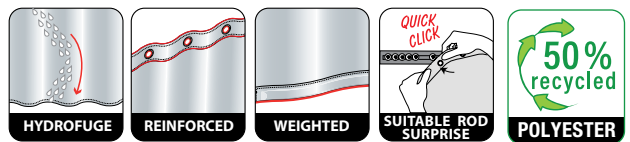

multicolor
180x200 cm **10.20161**

SCUBA DIVER / Bath insert
55x55 cm **10.20081**
71x36 cm **10.20082**

DIVER / Accessories
10.20058

DIVER / Accessories
10.20059

ca. 180x200 cm

ca. 180x200 cm