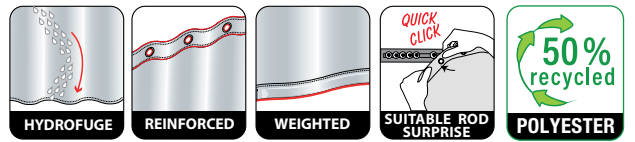

TROPIC

 100% POLYESTER

dark-green
180x200cm **10.20158**

ca. 180x200 cm

10.22292

ca. 180x200 cm

Kat./cat. V

Spezialmasse
Mesures spéciales
Special measures