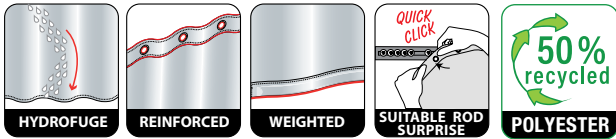

RICCO

100% POLYESTER

champagne
180x200 cm **10.43815**

white
180x200 cm **10.43814**

gewebter effekt / effet tissé / woven effect