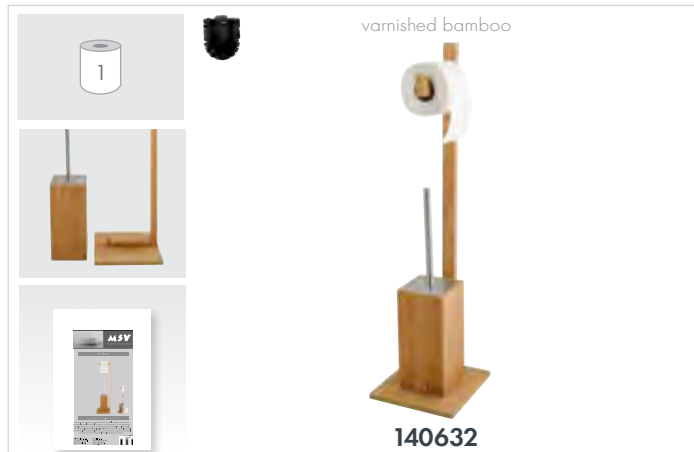

STEEL

Abby 22x80 cm

142690

142691

STAINLESS STEEL

Ø22x80 cm

29.5x16.3x80.5 cm

141310

141311

WHITE STEEL - BAMBOO & POLYPROPYLENE

STAINLESS STEEL & BAMBOO

22x18x69.5 cm

19x70.5 cm

BAMBOO & STAINLESS TEEL

20x73 cm

STEEL - BAMBOO & POLYPROPYLENE

Teiki 30x20x67 cm | tray: 19x2x11 cm

• PHONE HOLDER

COMPLÉMENTS POUR LA SALLE DE BAIN

BATH ACCESSORIES

COMPLEMENTOS BAÑO

DIVERSE ACCESSOIRES

COMPLEMENTI PER IL BAGNO

GLASS