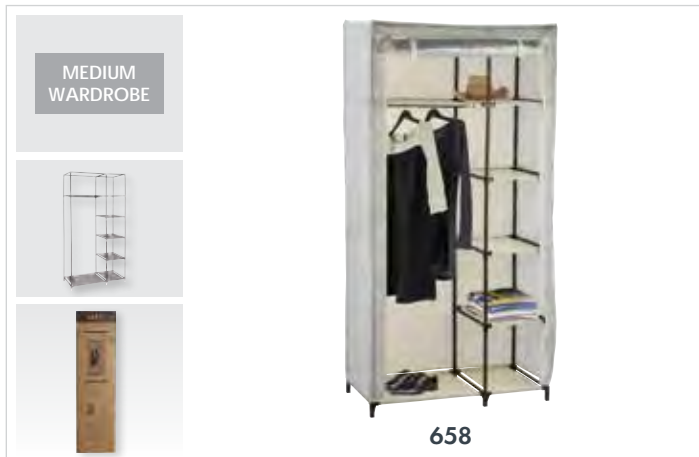

661

100% POLYPROPYLENE – NON WOVEN & STEEL

90x45x178 cm

- 6 SHELVES
- 1 ROD

110x45x177 cm

- 6 SHELVES
- 1 ROD

100% POLYPROPYLENE – NON WOVEN & STEEL

135x45x175 cm