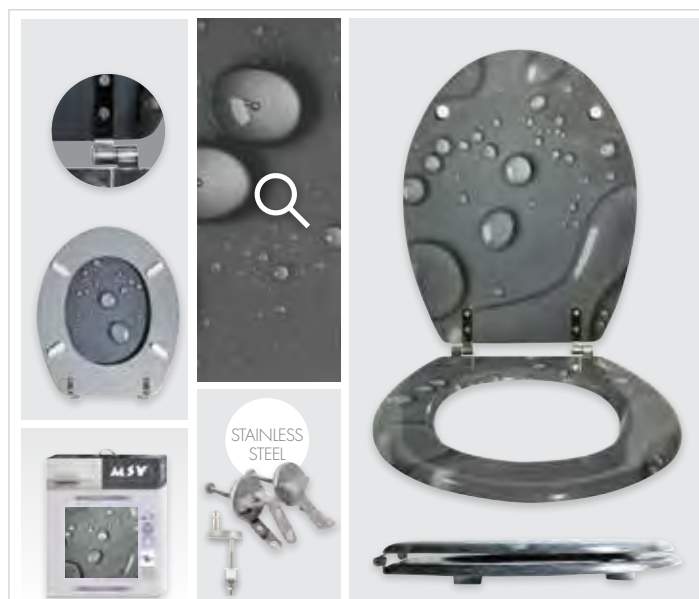

MDF & STAINLESS STEEL - LACQUER & VARNISH

36x5.6x45 cm

3.3 Kg

• 3 SIDED PRINTING

Garantie
3
years / ans
Garantie

multicolor

Amélia
142504

aqua blue

Moana
142503

dark grey

Moana
142505