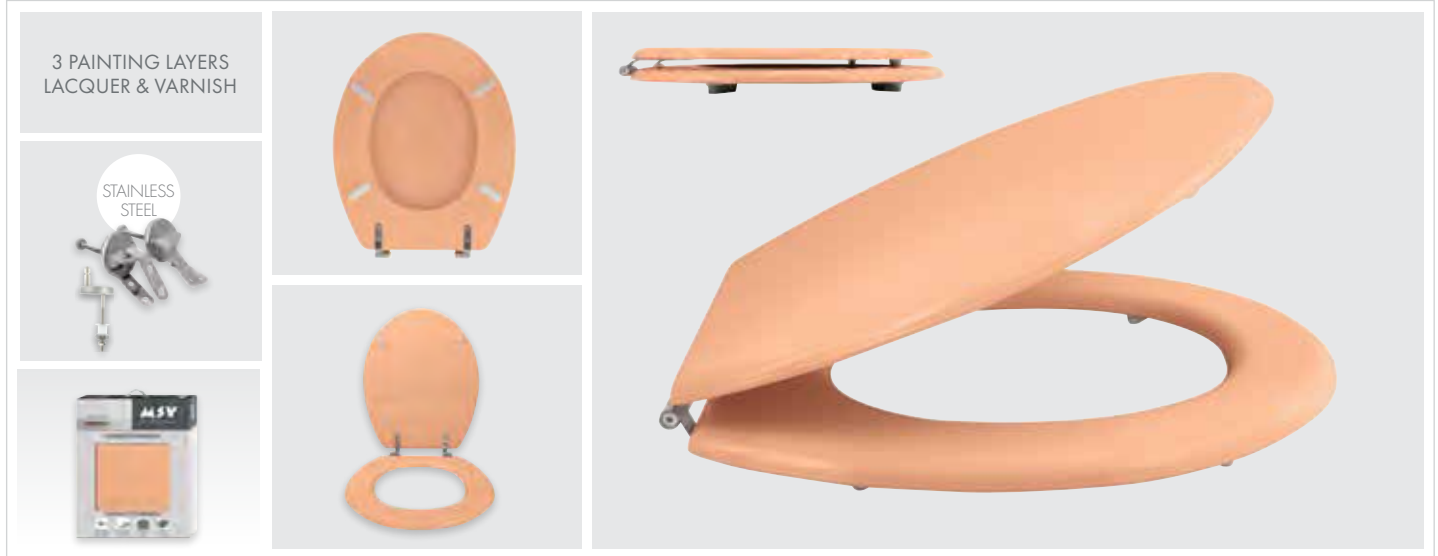

MDF & STAINLESS STEEL

BEST SELLER

Cléo

36x5.6x45 cm

3.3 Kg

• SHINY OR MATT FINISH

Garantie
3
years / ans
Garantie

Shiny finish & matt finish