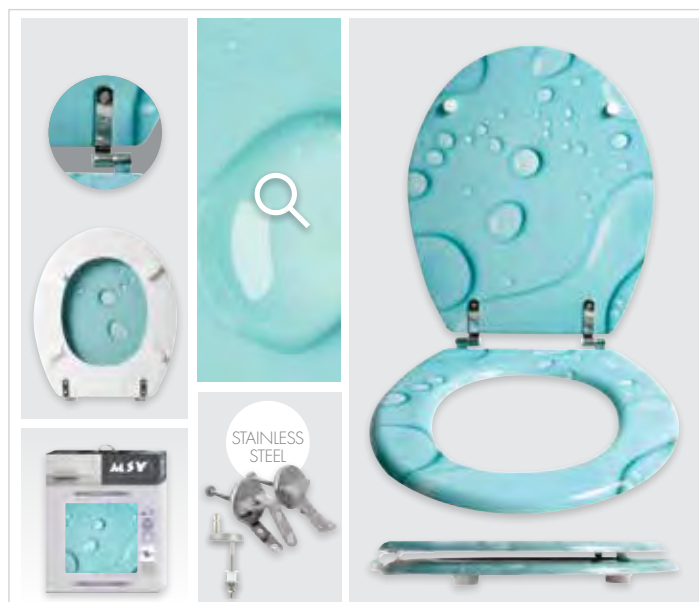

Étoile de mer
140546

MDF & STAINLESS STEEL - LACQUER & VARNISH

36x5.6x45 cm

3.3 Kg

• 3 SIDED PRINTING

Garantie
3
years / ans
Garantie

multicolor

Amélia
142504