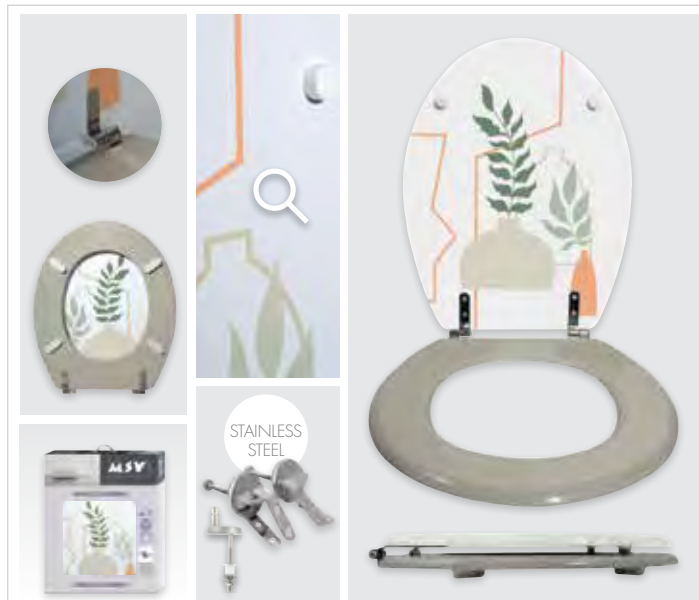

Étoile de mer
140546

MDF & STAINLESS STEEL - LACQUER & VARNISH

36x5.6x45 cm

3.3 Kg

• 3 SIDED PRINTING

Garantie
3
years / ans
Garantie

multicolor

Amélia
142504