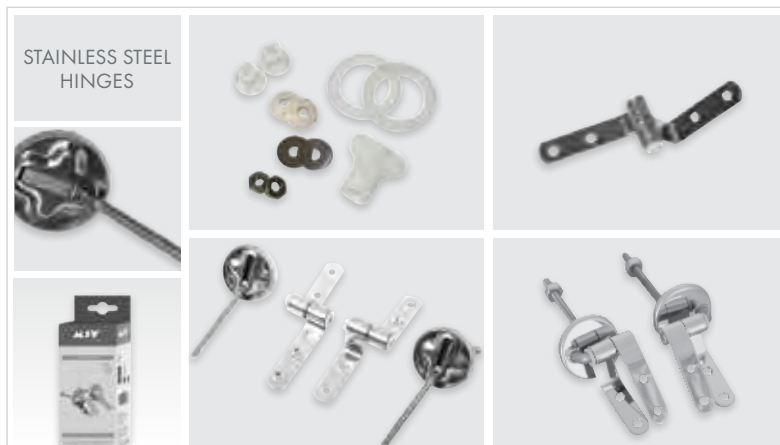

STAINLESS STEEL

13x5x4.2 cm