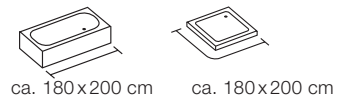

Mit Stickerei | Avec broderie | With embroidery