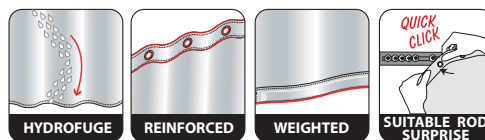

RINGS

 100% POLYESTER

 grey-black
180x200 cm **10.15184**

RIVOLI

 100% POLYESTER

▪ Made in Europe 

 white
120x200 cm **10.17186**
180x180 cm **10.17187**
180x200 cm **10.17188**
240x180 cm **10.17189**

 **10.17166**  **10.17164**  **10.17165**