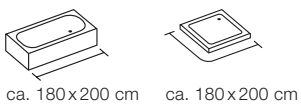

RANIA

100% POLYESTER