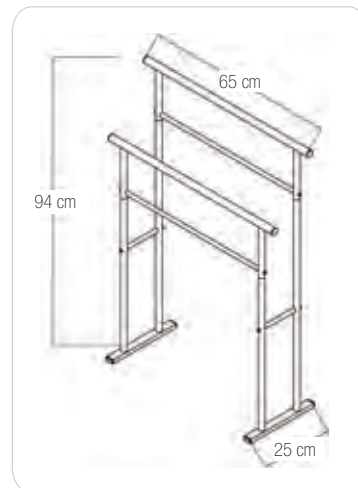

ALVAR

STEEL | BAMBOO

matt-black / bamboo
22 x 18 x 68 cm

10.20684

BRIDGE

STEEL

chrome
65 x 25 x 94 cm

40.07488