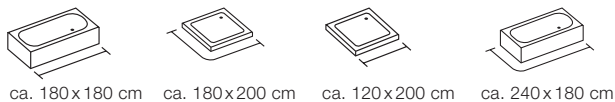

10.41193

Kat./cat. V

Spezialmasse
Mesures spéciales
Special measures
10.41194

Kat./cat. V
10.41195