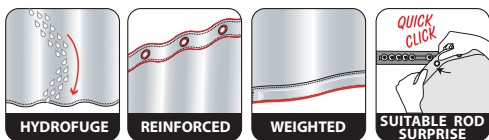

RINGS

 100% POLYESTER

 grey-black
180x200 cm **10.15184**

RIVOLI

 100% POLYESTER

▪ Made in Europe 

 white
120x200 cm **10.17186**
180x180 cm **10.17187**
180x200 cm **10.17188**
240x180 cm **10.17189**

 **10.17166**  **10.17164**  **10.17165**