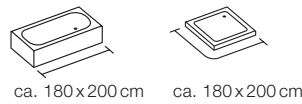

POPPY

100% PEVA

cinnabar
180x200 cm **10.42344**

ca. 180x200 cm ca. 180x200 cm

POSTCARD

100% PEVA

clear
180x200 cm **10.39048**

- 20 Taschen** ohne Postkarten und Accessoires!
- 20 poches** sans cartes postales et accessoires!
- 20 tasche** senza cartoline e accessori!
- 20 bolsillos** sin postales y accesorios!
- 20 pockets** without postcards and accessories!