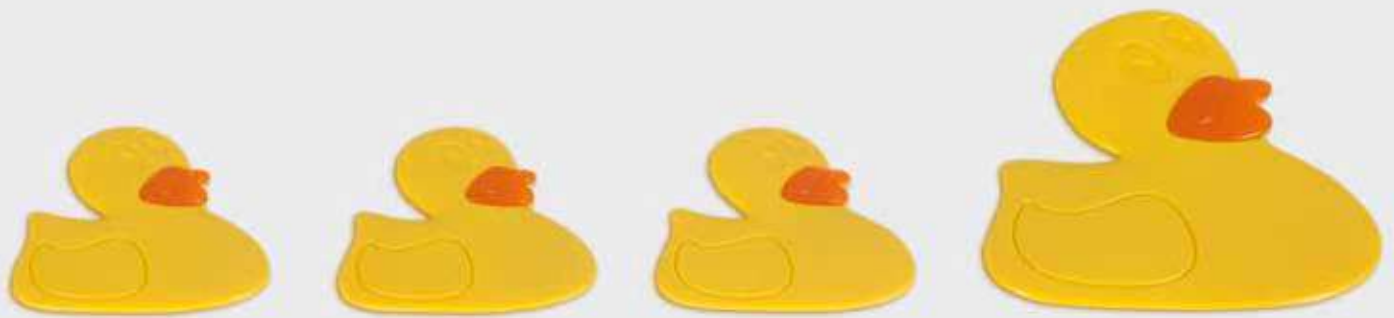

MINI-MATS

▪ Made in Europe

Ausgerüstet mit Sanitized® Hygienefunktion
Traitée avec la fonction hygiénique Sanitized®
Trattato con la funzione igienica Sanitized®
Tratado con la función higiénica Sanitized®
Treated with the Sanitized® hygiene function

ASTERIE
clear blue
5 pcs
13x13 cm
10.07080

ASTERIE
white
5 pcs
13x13 cm
10.07077

GLOBEFISH
electric blue
5 pcs
16x10,5 cm
10.07076

GLOBEFISH
white
5 pcs
16x10,5 cm
10.07075

FUNKY
white
5 pcs
11,5x12 cm
10.07081

FUNKY
light blue
5 pcs
11,5x12 cm
10.07082

FROGTIME
green
6 pcs
11x12 cm
10.09695

DUCK
yellow
6 pcs (3 pcs big / 3 pcs small)
12,5x12 cm / 8x8 cm
10.19146