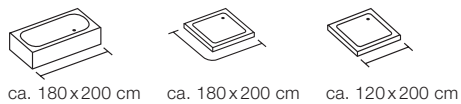

Kat./cat. III
 Spezialmasse
 Mesures spéciales
 Special measures

ALTRO

 100% POLYESTER

 champagne
180x200 cm **10.29051**

 manhattan
180x200 cm **10.19025**

 white
120x200 cm **10.32129**
180x200 cm **10.28708**