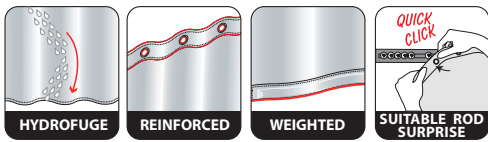

FAIRY / Accessories
10.20061

PRIMO

100% POLYESTER

▪ Made in Europe

white
 120x200cm **10.18062**
 180x180cm **10.18063**
 180x200cm **10.05901**
 240x180cm **10.18064**
 240x200cm **10.05902**

champagne
 120x200cm **10.18116**
 180x180cm **10.18117**
 180x200cm **10.05949**
 240x180cm **10.18118**
 240x200cm **10.05950**