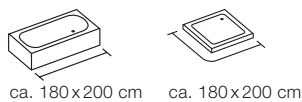

RINGS

100% POLYESTER

grey-black
180x200 cm **10.15184**

RIVOLI

100% POLYESTER

▪ Made in Europe

white
120x200 cm **10.17186**
180x180 cm **10.17187**
180x200 cm **10.17188**
240x180 cm **10.17189**

10.17166 **10.17164** **10.17165**

Kat./cat. III
Spezialmasse
Mesures spéciales
Special measures