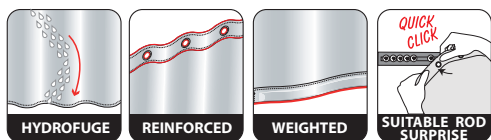

 **10.41201**  **10.41202**  **10.41203**

Kat./cat. II
 Spezialmasse
 Mesures spéciales
 Special measures

WOOD

TM on the back 100% POLYESTER

▪ Made in Europe

- black
- 120x200 cm **10.20118**
- 180x180 cm **10.20119**
- 180x200 cm **10.20120**
- 240x180 cm **10.20121**
- 240x200 cm **10.20122**