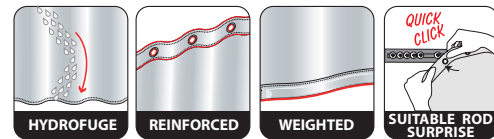

AMANDA

100% POLYESTER

pink
180x200 cm **10.15174**