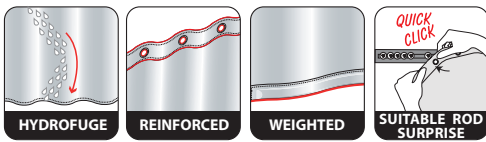

DEEP SEA

100% POLYESTER

acqua
180 x 180 cm **10.18921**
180 x 200 cm **10.18467**