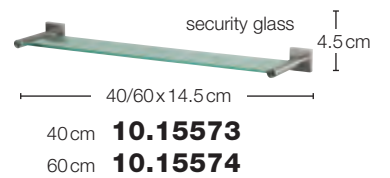

PERTH

ALUMINUM | POLYPROPYLEN

- Ausziehbar von 235 auf 280 cm / Télescopique de 235 à 280 cm / Extensible from 235 to 280 cm
- Made in Europe 

white
235 → 280 cm
40.06980

alu
235 → 280 cm
40.06979

TAREK

METAL | BAMBOO