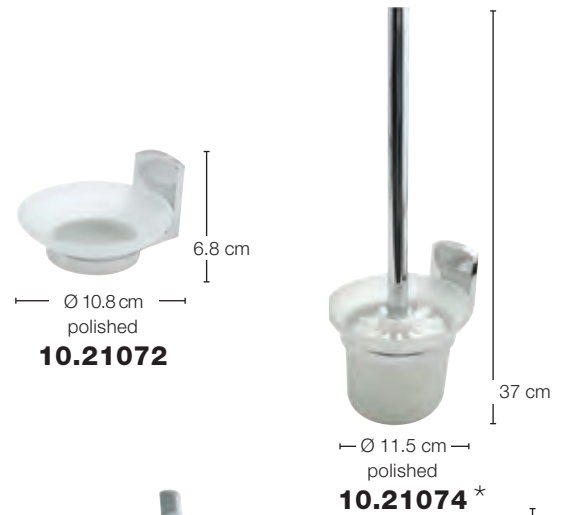

10.12566

PATTEX
Klebeknete für ca. 10 Fixierungen
Pâte à coller pour env. 10 fixations
Incollare la pasta per ca. 10 fissaggi
Pasta pasta por aprox. 10 fijaciones
Adhesive for approx. 10 mountings