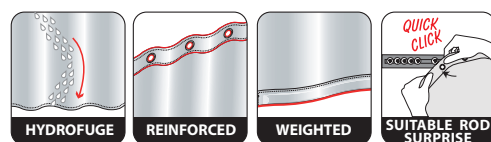

blue green
180x200cm **10.29474**

ca. 180x200 cm

ca. 180x200 cm