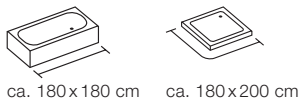

ca. 180x200 cm

DEEP SEA

100% POLYESTER

acqua
180 x 180 cm **10.18921**
180 x 200 cm **10.18467**

ca. 180 x 180 cm ca. 180 x 200 cm

ELEPHANT

100% POLYESTER

blue grey
180 x 200 cm **10.20863**