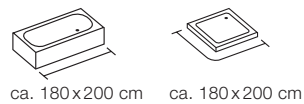

ALTRO

100% POLYESTER

champagne
180x200 cm **10.29051**

manhattan
180x200 cm **10.19025**

white
120x200 cm **10.32129**
180x200 cm **10.28708**

AMANDA

100% POLYESTER

pink
180x200 cm **10.15174**