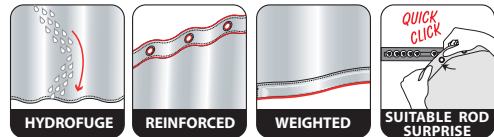

▪ Metallic-Effekt | Effet métallique | Metallic effect