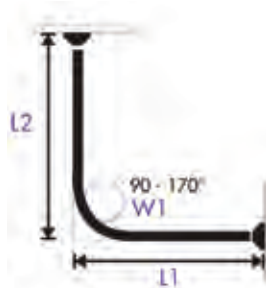

L-Form R = 100 min. 12.5 cm
L-Form R = 50 min. 7.5 cm

L1:

L2:

W1: