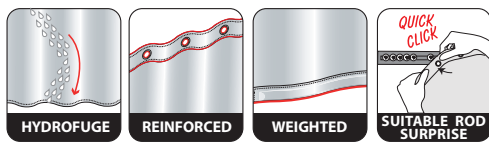

PRIMO BIOACTIVE

100% POLYESTER

Made in Europe

Geschützter Duschvorhang

Hygiene, Frische & Schutz: Primo Bioactive mit Sanitized® kombiniert Materialschutz und Funktionalität einzigartig. Silberionen reduzieren die Ansiedlung von Mikroben und schützen so vor Geruchsbildung.

Aktiver biozider Wirkstoff: silver chloride on TiO₂

Tenda della doccia protetta

Igiene, freschezza e protezione: Primo Bioactive con Sanitized® unisce in modo straordinario protezione dei materiali e funzionalità. Gli ioni d'argento riducono l'insediamento dei microbi, proteggendo così dalla formazione di odori sgradevoli.

Sostanza biocida attiva: silver chloride on TiO₂

Rideau de douche protégé

Hygiène, fraîcheur et protection: Primo Bioactive avec Sanitized® est la combinaison parfaitement réussie entre la protection des matériaux et la fonctionnalité. Les ions d'argent réduisent la colonisation microbienne et protègent ainsi contre la formation d'odeurs.

Substance active biocide: silver chloride on TiO₂

Cortina de baño protegida

Higiene, frescura y protección: Primo Bioactive con Sanitized® es la combinación perfecta de protección y funcionalidad del material. Los iones de plata reducen la colonización microbiana y, por lo tanto, protegen contra la formación de olores.

Ingrediente activo biocida: cloruro de plata en TiO₂