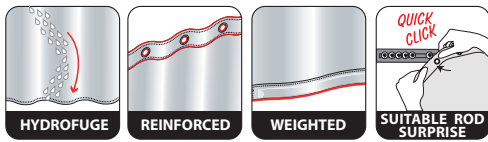

RANIA

100% POLYESTER