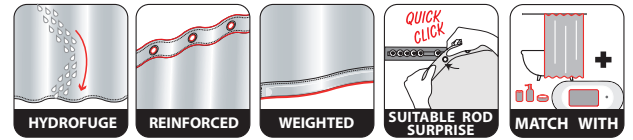

-  black
- 120x200 cm **10.20611**
 - 180x180 cm **10.20612**
 - 180x200 cm **10.20613**
 - 240x180 cm **10.20614**

PEER

 100% POLYESTER

Made in Europe 

-  white
- 120x200 cm **10.20616**
 - 180x180 cm **10.20617**
 - 180x200 cm **10.20618**
 - 240x180 cm **10.20619**