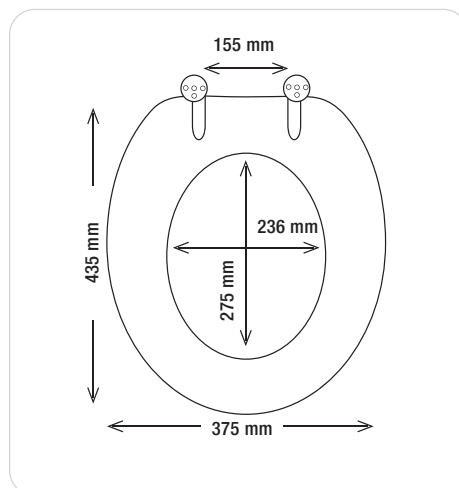

SPA

MDF | 3 kg

zinc alloy
chromed
10.25935

white
37 x 43.5 cm
40.07065

STONES

MDF | 3 kg

zinc alloy
chromed
10.25935

multicolor
37.5 x 43.5 cm
40.07551