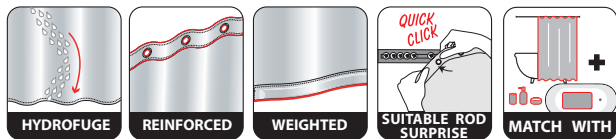

multicolor
180x200cm **10.20161**

SCUBA DIVER / Bath insert
55x55cm **10.20081**
71x36cm **10.20082**
91x36cm **10.20083**

DIVER / Accessories
10.20058

DIVER / Accessories
10.20059

ca. 180x200 cm

ca. 180x200 cm