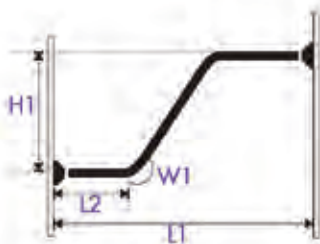

10.28588

L1:

L2:

H1:

W1: