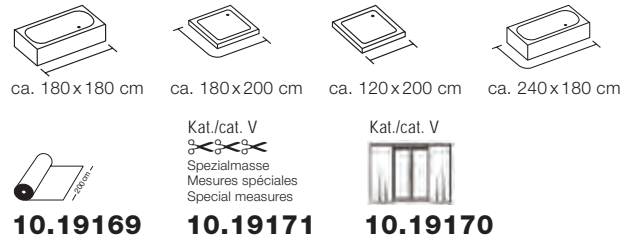

SANTORINI

100% POLYESTER

▪ Made in Europe

	blue	
	120x200 cm	10.19259
	180x180 cm	10.19260
	180x200 cm	10.19261
	240x180 cm	10.19262

	SANTORINI / Bath insert	
	55x55 cm	10.19248
	71x36 cm	10.19249

SECURITAS

100% POLYESTER

▪ Made in Europe

▪ Trevira CS DIN 4102

	white	
	120x200 cm	10.19151
	180x180 cm	10.19143
	180x200 cm	10.19144
	240x180 cm	10.19152

SCHWER ENTFLAMMBAR
DIFFICILEMENT INFLAMMABLE
DIFFICOLTÀ INFIAMMABILE
DIFICULTAD INFLAMABLE
MINIMUM FLAMMABILITY LEVEL