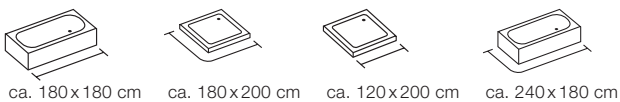

ca. 180x180 cm   ca. 180x200 cm   ca. 120x200 cm   ca. 240x180 cm

10.17144

Kat./cat. III

Spezialmasse
Mesures spéciales
Special measures
10.17142

Kat./cat. III

10.17143