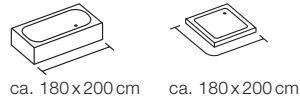

ca. 180x200 cm   ca. 180x200 cm