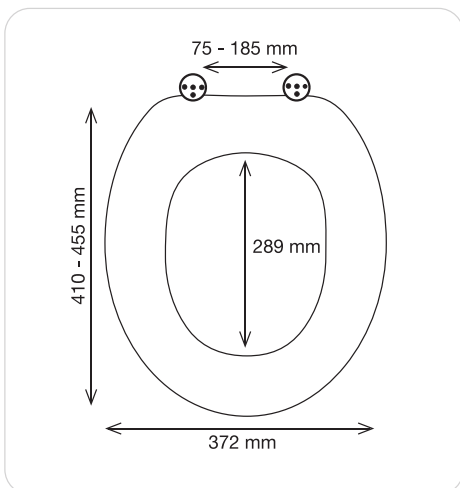

EASY CLIP

DUROPLAST | 1.9 kg

★★★
3 JAHRE · ANS · YEARS
GARANTIE · GUARANTEE

polished
10.25933

dark-grey
37.2 x 41/45.5 cm
10.20948