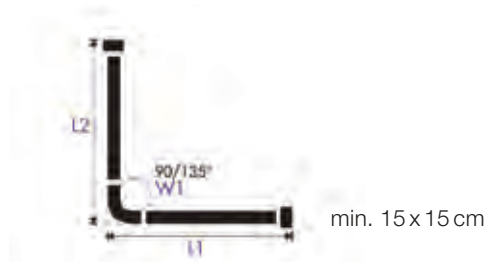

L-FORM | FORME EN L | FORMA A L | FORMA DE L | L SHAPE

Abmessungen in cm

- a) Mass L1 – min. 15 cm
- b) Mass L2 – max. 380 cm
- c) Gesamtlänge – max. 400 cm

10.50600

Dimensions en cm

- a) Mesure L1 – min. 15 cm
- b) Mesure L2 – max. 380 cm
- c) Longueur totale – max. 400 cm

10.50600

Misure in cm

- a) Misura L1 – min. 15 cm
- b) Misura L2 – max. 380 cm
- c) Lunghezza totale – max. 400 cm

10.50600

L1:	____
L2:	____
W1:	____

U-FORM | FORME EN U | FORMA A U | FORMA DE U | U SHAPE

Abmessungen in cm

- a) Mass L1 – min. 15 cm
- b) Mass L2 – min. 35 cm
- c) Mass L3 – max. 330 cm
- d) Gesamtlänge – max. 400 cm

10.28585

Dimensions en cm

- a) Mesure L1 – min. 15 cm
- b) Mesure L2 – min. 35 cm
- c) Mesure L3 – max. 330 cm
- d) Longueur totale – max. 400 cm

10.28585

Misure in cm

- a) Misura L1 – min. 15 cm
- b) Misura L2 – min. 35 cm
- c) Misura L3 – max. 330 cm
- d) Lunghezza totale – max. 400 cm

10.28585