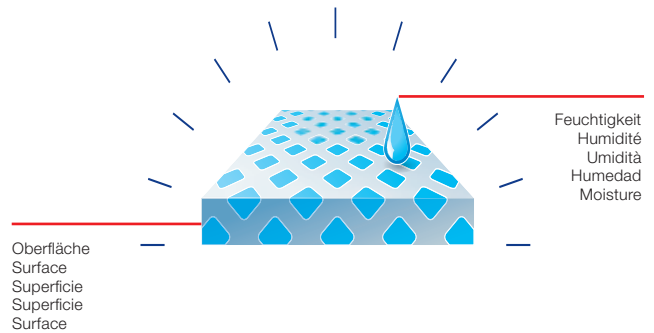

lavender

180x200 cm **10.22617**

manhattan

120x200 cm **10.27942**
 180x180 cm **10.27940**
 180x200 cm **10.27941**
 240x180 cm **10.27943**
 240x200 cm **10.41641**

Sanitized®

PRIMO BIOACTIVE

100% POLYESTER