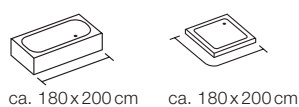

ca. 180x200 cm   ca. 180x200 cm