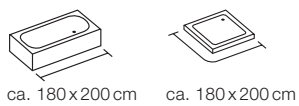

™ 100% PEVA

white
180x200cm **10.20148**

ca. 180x200 cm

ca. 180x200 cm

PARALLELE

 100% PEVA

PLACES

 100% PEVA