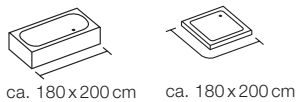

TRANSPARENT

™ 100% PEVA

clear
180x200 cm **10.18732**

TWILL

™ 100% PEVA

white
120x200 cm **10.05843**
180x200 cm **10.05845**
240x180 cm **10.05846**