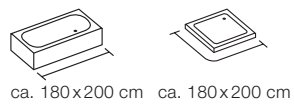

SWIMMING

100% POLYESTER