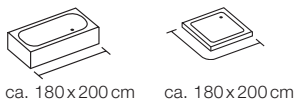

™ 100% PEVA

black
180x200 cm **10.19129**

ca. 180x200 cm

ca. 180x200 cm

LANA

™ 100% PEVA

 black
180x200 cm **10.08193**

ca. 180x200 cm ca. 180x200 cm