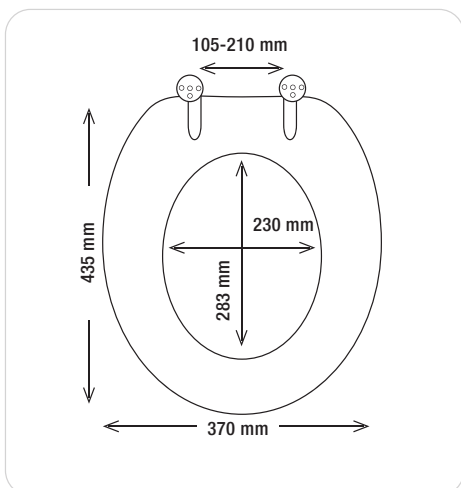

SPA

MDF | 3 kg

zinc alloy
chromed
10.25935

white
37 x 43.5 cm
40.07065

STONES

MDF | 3 kg

zinc alloy
chromed
10.25935

multicolor
37.5 x 43.5 cm
40.07551