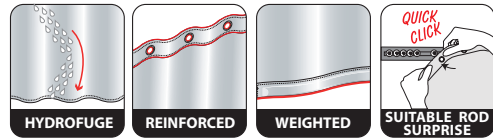

ca. 180 x 180 cm

ca. 180 x 200 cm

BAIGNEUSES

100% POLYESTER

Made in Europe

blue
120x200cm **10.20866**
180x180cm **10.20867**
180x200cm **10.20868**
240x180cm **10.20869**

ca.180x180 cm

ca.180x200 cm