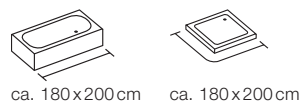

GALET

™ 100% PEVA

white
180x200cm **10.13028**

ca. 180x200cm ca. 180x200cm

GOLDFISH

™ 100% PEVA

orange
180x200cm **10.00097**

ca. 180x200cm