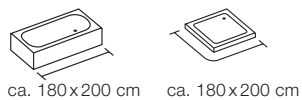

PORTO

100% POLYESTER

white
180x200 cm **10.33938**

PRINCESS

100% POLYESTER

multicolor
180x200 cm **10.20162**

FAIRY / Bath insert
55 x 55 cm **10.20084**
71 x 36 cm **10.20085**
91 x 36 cm **10.20086**

FAIRY / Accessories
10.20060

FAIRY / Accessories
10.20061