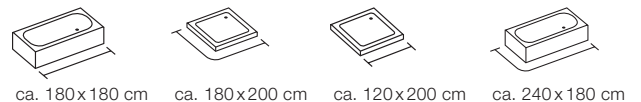

10.18538

Kat./cat. III

Spezialmasse
Mesures spéciales
Special measures
10.18536

Kat./cat. III

10.18537