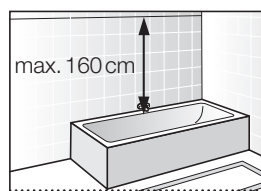

Für Badewanne
Pour baignoire
Per vasca da bagno
Para bañera
For bath tubs