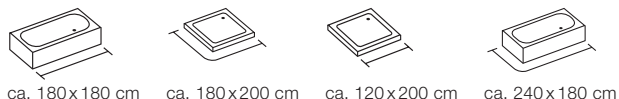

10.16517

Kat./cat. IV

Spezialmasse
Mesures spéciales
Special measures
10.16518

Kat./cat. IV

10.16519