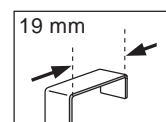

PUNT

STAINLESS STEEL

polished
4.5 x 13.5 x 1.9 cm
10.16475

brushed
4.5 x 13.5 x 1.9 cm
10.16427

brushed
26 x 13.5 x 1.9 cm
10.16449

HAIRTRAP

STAINLESS STEEL | POLYPROPYLENE

Abflusssieb / Grille d'écoulement / Filtro per scarico / Rejilla de flujo / Hairtrap