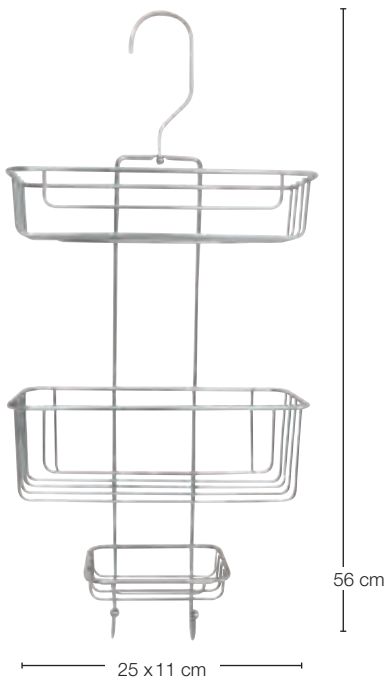

EASY

ZINC | STAINLESS STEEL

JOE

METAL

40.07347

MINI

METAL

40.07507