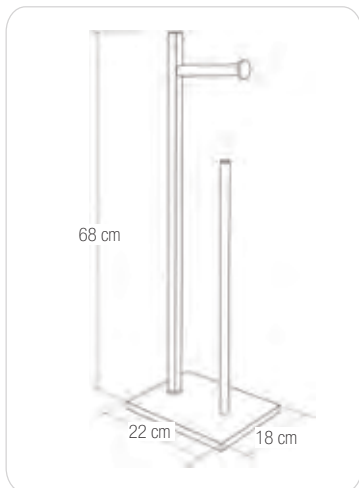

2 JAHRE · ANS · YEARS
GARANTIE · GUARANTEE

ALVAR

STEEL | BAMBOO

matt-black / bamboo
22 x 18 x 68 cm

10.20684

BRIDGE

STEEL

chrome
65 x 25 x 94 cm