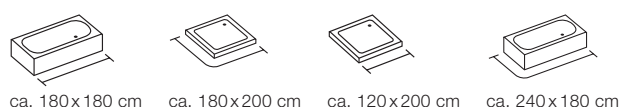

10.41201 **10.41202** **10.41203**

Kat./cat. II
Spezialmasse
Mesures spéciales
Special measures