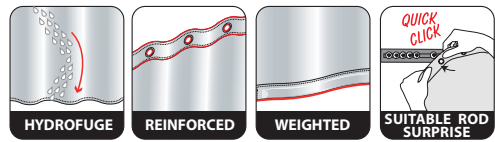

RAYA

100% POLYESTER