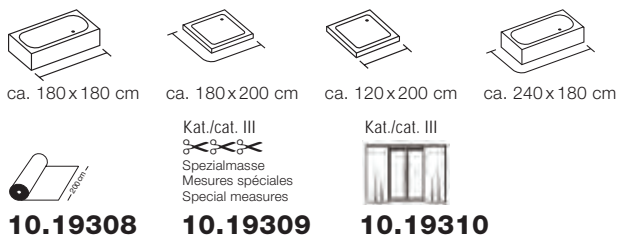

SANTORINI

100% POLYESTER

▪ Made in Europe

	blue	
	120x200 cm	10.19259
	180x180 cm	10.19260
	180x200 cm	10.19261
	240x180 cm	10.19262

	SANTORINI / Bath insert	
	55x55 cm	10.19248
	71x36 cm	10.19249

SECURITAS

100% POLYESTER

▪ Made in Europe

▪ Trevira CS DIN 4102

	white	
	120x200 cm	10.19151
	180x180 cm	10.19143
	180x200 cm	10.19144
	240x180 cm	10.19152

SCHWER ENTFLAMMBAR
DIFFICILEMENT INFLAMMABLE
DIFFICOLTÀ INFIAMMABILE
DIFICULTAD INFLAMABLE
MINIMUM FLAMMABILITY LEVEL