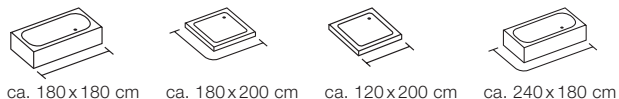

100% POLYESTER

Made in Europe

	salmon	
	120x200 cm	10.16353
	180x180 cm	10.16354
	180x200 cm	10.16355
	240x180 cm	10.16356

10.16520

Kat./cat. III

 Spezialmasse
 Mesures spéciales
 Special measures
10.16521