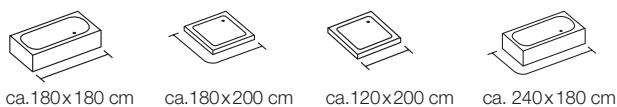

10.41201 **10.41202** **10.41203**

Kat./cat. II
Spezialmasse
Mesures spéciales
Special measures