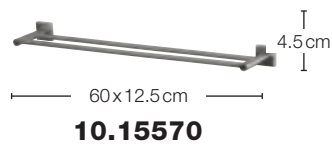

PERTH

ALUMINUM | POLYPROPYLEN

- Ausziehbar von 235 auf 280 cm / Télescopique de 235 à 280 cm / Extensible from 235 to 280 cm
- Made in Europe 

white
235 → 280 cm
40.06980

alu
235 → 280 cm
40.06979

TAREK

METAL | BAMBOO