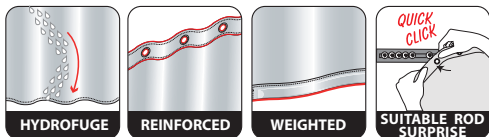

ca. 180 x 200 cm

MANO

100% POLYESTER

Made in Europe

-  multicolor
- 120x200 cm **10.20110**
- 180x180 cm **10.20111**
- 180x200 cm **10.20112**
- 240x180 cm **10.20113**

- 
 ca. 180x180 cm
10.20008
- 
 ca. 180x200 cm
10.20004
- 
 ca. 120x200 cm
10.20005
- 
 ca. 240x180 cm
10.20005