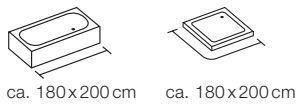

 blue
180x200 cm **10.13040**

ca. 180x200 cm ca. 180x200 cm

ZEBI

™ 100% PEVA

 black
180x200cm **10.40502**

ca. 180x200 cm ca. 180x200 cm

OMBRELLA

100% PEVA