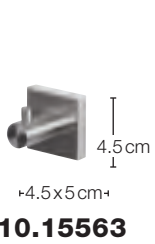

PERTH

ALUMINUM | POLYPROPYLEN

- Ausziehbar von 235 auf 280 cm / Télescopique de 235 à 280 cm / Extensible from 235 to 280 cm
- Made in Europe 

white
235 → 280 cm
40.06980

alu
235 → 280 cm
40.06979

TAREK

METAL | BAMBOO