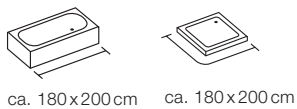

BUTTERFLY

100% PEVA