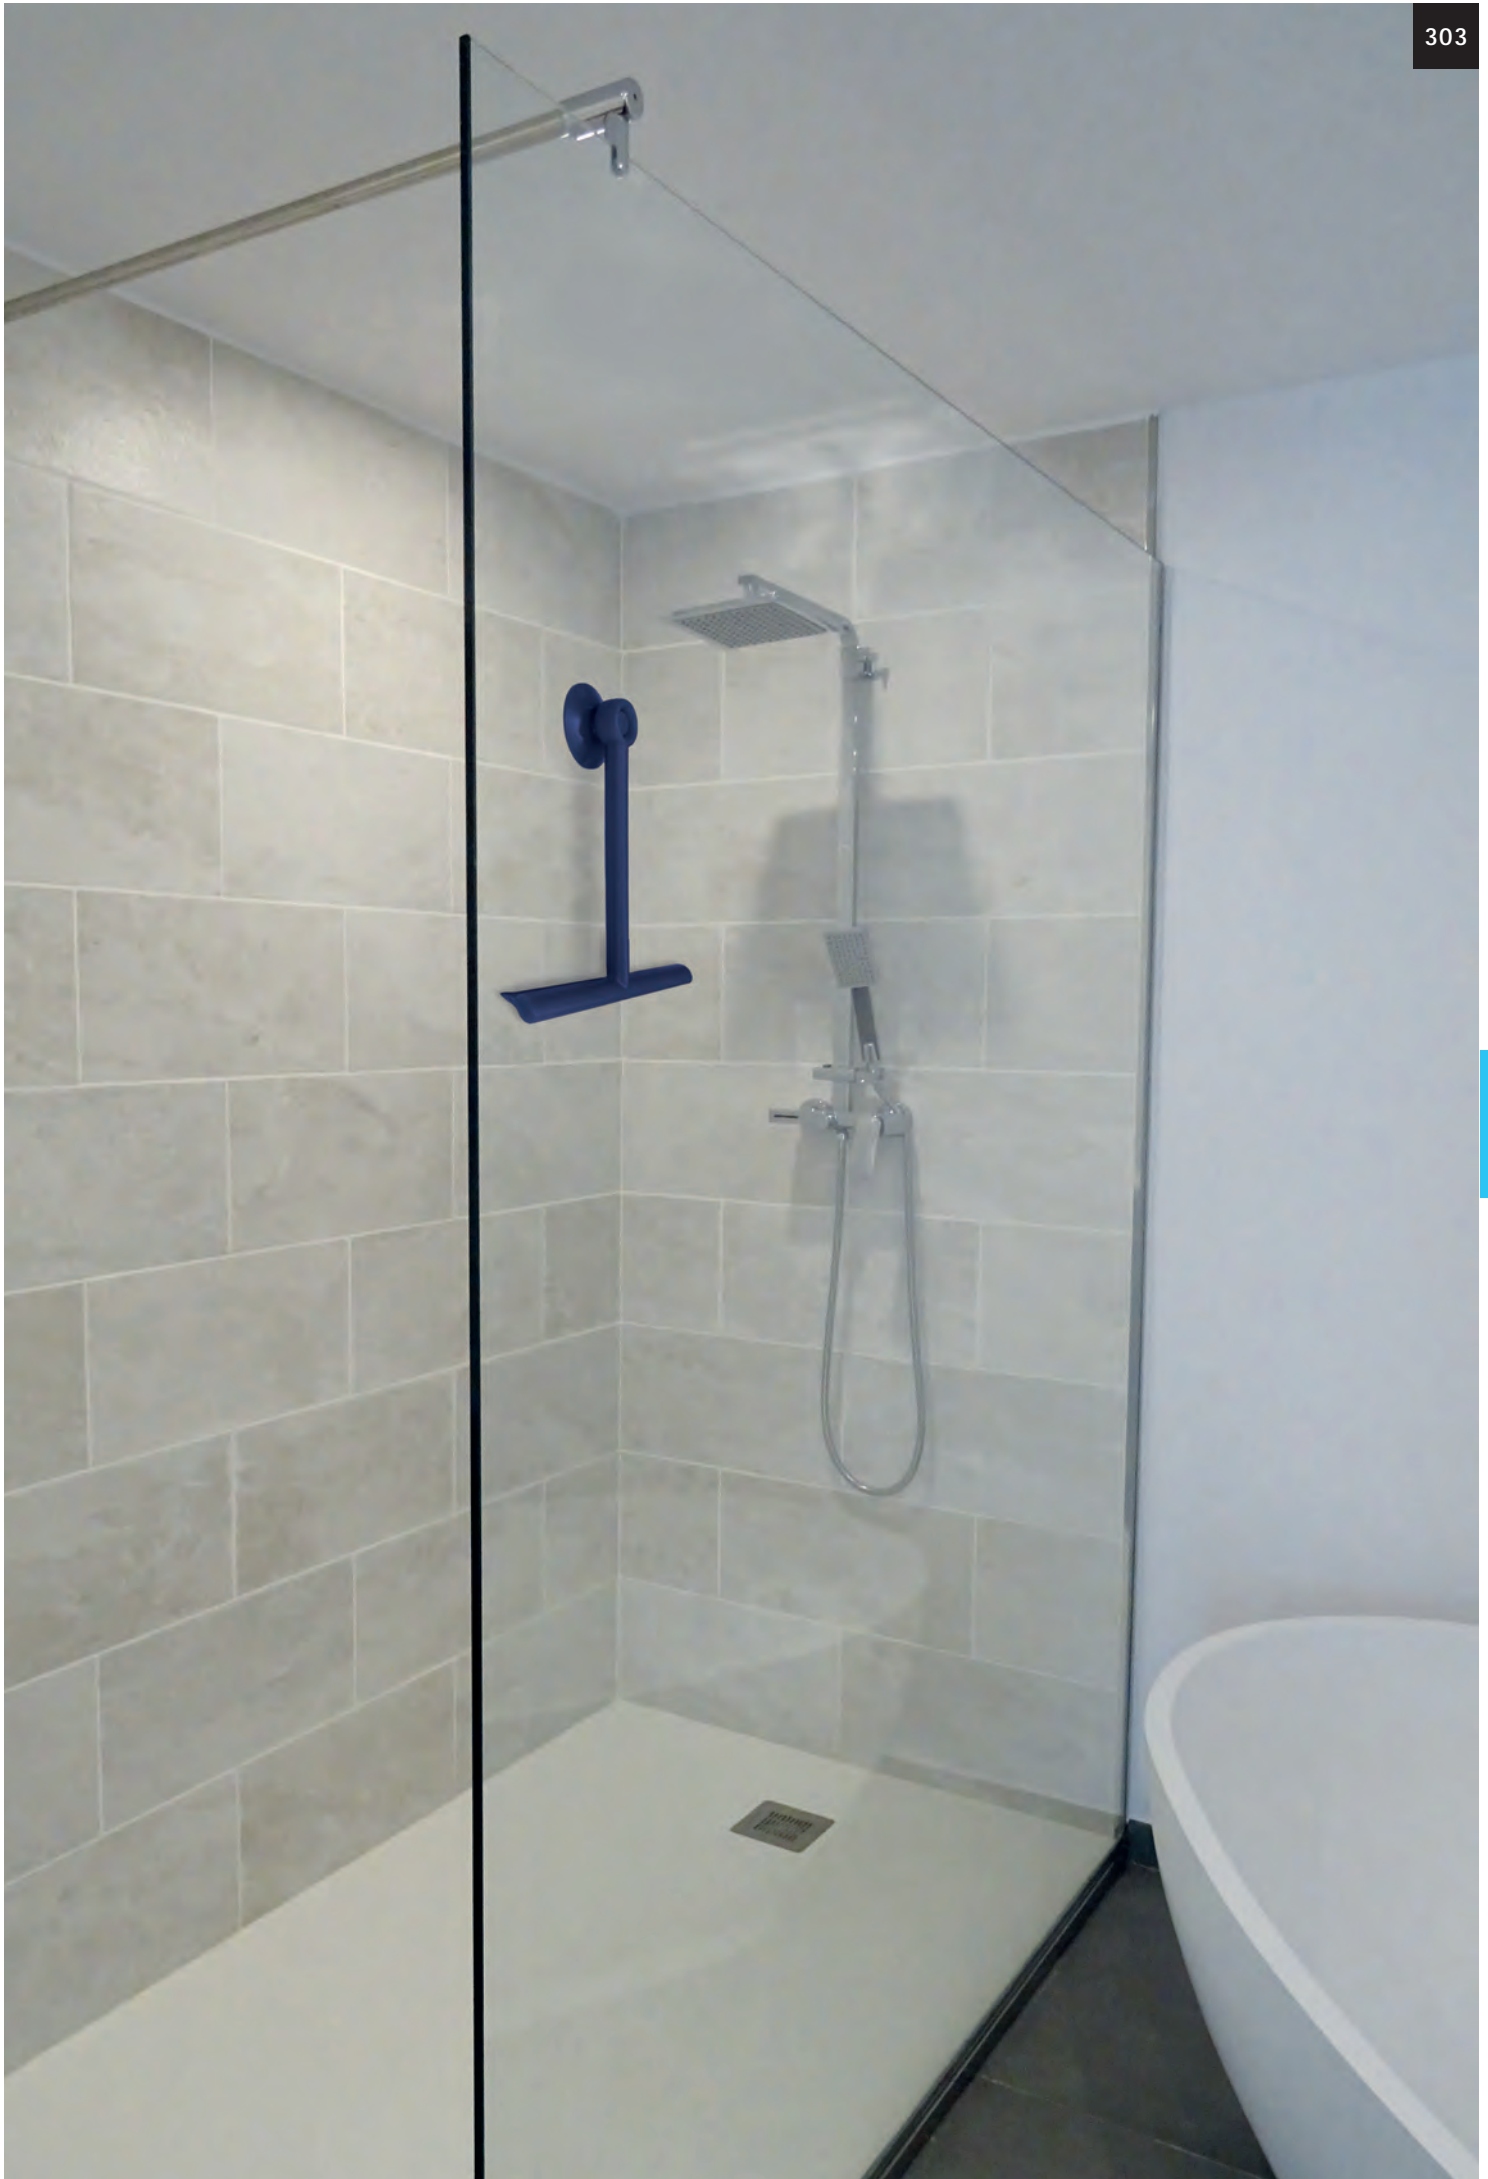

blue
 22x22.5 x 5 cm
10.20515

white
10.20513

petrol
10.20514

orange
10.20576

black
10.20512

WÄSCHEBOXEN
PANIER S À LINGE
CESTINI PER LA LAVANDERIA
CESTAS PARA LAVANDERÍA
LAUNDRY BASKETS

★★★

3 JAHRE · ANS · YEARS
GARANTIE · GUARANTEE