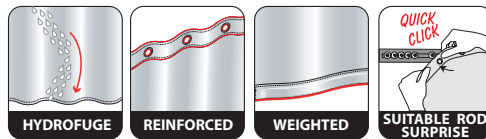

grey
120x200 cm **10.19298**
180x180 cm **10.19299**
180x200 cm **10.19300**
240x180 cm **10.19301**

ca. 180x180 cm

ca. 180x200 cm

ca. 120x200 cm

ca. 240x180 cm

10.19317

10.19318

10.19319

Kat./cat. III
Spezialmasse
Mesures spéciales
Special measures

Kat./cat. III
Spezialmasse
Mesures spéciales
Special measures