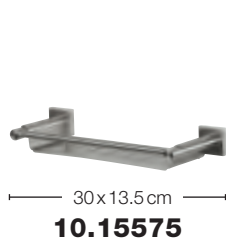

PERTH

ALUMINUM | POLYPROPYLEN

- Ausziehbar von 235 auf 280 cm / Télescopique de 235 à 280 cm / Extensible from 235 to 280 cm
- Made in Europe 

white
235 → 280 cm
40.06980

alu
235 → 280 cm
40.06979

TAREK

METAL | BAMBOO