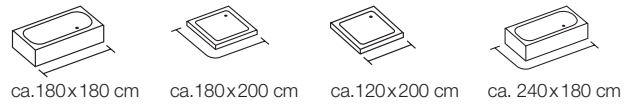

-  black
- 120x200 cm **10.20611**
 - 180x180 cm **10.20612**
 - 180x200 cm **10.20613**
 - 240x180 cm **10.20614**

PEER

 100% POLYESTER

Made in Europe 

-  white
- 120x200 cm **10.20616**
 - 180x180 cm **10.20617**
 - 180x200 cm **10.20618**
 - 240x180 cm **10.20619**