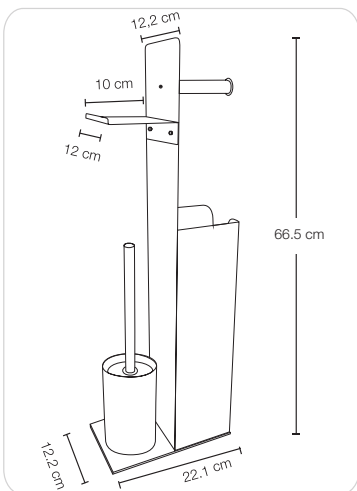

chrome
Ø 14 x 44.5 cm
40.07504

matt-black
Ø 14 x 44.5 cm
40.07723

YONI

STEEL | PP | BAMBOO

matt-black / bamboo
22 x 12 x 67 cm
10.22573

matt-white / bamboo
22 x 12 x 67 cm
10.22574

BADDEKO, HAKEN, DUSCHABZIEHER DÉCO DE BAIN, CROCHETS, RACLETTES DECORAZIONE BAGNO, GANCI, TERGIDOCCIA DECORACIÓN DE BAÑO, GANCHOS, LIMPIACRISTALES BATHDECO, HOOKS, SQUEEGEE