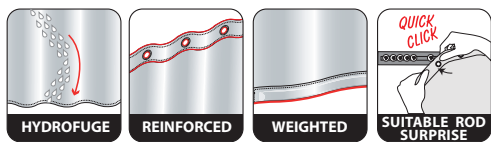

multicolor
120x200cm **10.12926**
180x200cm **10.43803**

ca. 180x200 cm

ca. 180x200 cm

ca. 120x200 cm