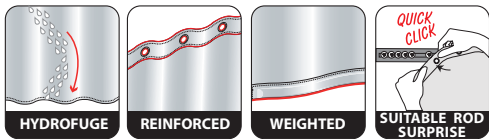

taupe-beige
120x200 cm **10.17083**
180x180 cm **10.17084**
180x200 cm **10.17085**
240x180 cm **10.17086**