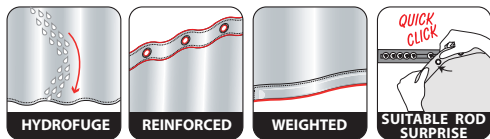

ca. 180x200 cm

FILIGRAN

100% POLYESTER

Made in Europe

Metalli-Effekt | Effet métallique | Metallic effect

	white	
	120x200 cm	10.16331
	180x180 cm	10.16332
	180x200 cm	10.16333
	240x180 cm	10.16334

FLAMINGO