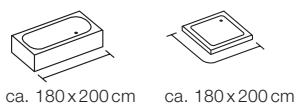

ca. 180x200 cm   ca. 180x200 cm