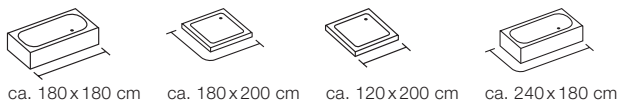

10.12484

Kat./cat. IV

Spezialmasse
Mesures spéciales
Special measures

10.12485

10.12486