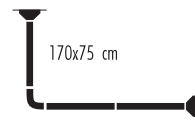

Design by
spirella®

DECOR

ALUMINUM

▪ Made in Europe

Ø 25 mm
white
75 - 125 cm **10.27300**
125 - 220 cm **10.27301**

Ø 25 mm
bright finish
75 - 125 cm **10.28475**
125 - 220 cm **10.28482**

gerade | droite | diritta | recto | straight

Zusatzartikel | Article suppl. | Articolo suppl. | Artículo compl. | Suppl. article

Decor-94 Zapfen / Embouts / End cut

white pair **10.28440**

117

Design by
spirella®

DECOR UNIVERSAL

ALUMINUM

▪ Made in Europe

Ø 25 mm
white **10.27302**

Ø 25 mm
bright finish **10.28489**

90x90 cm

170x75 cm

90 x 80
x 90 cm

3 Möglichkeiten | 3 possibilités | 3 possibilità | 3 posibilidades | 3 possibilities

Zum Schrauben | A visser | Da avvitare | Atornillar | Wall fitting

Decor Flansch / Embouts à visser / End cup to screw

white pair **10.35459**

Zusatzartikel | Article suppl. | Articolo suppl. | Artículo compl. | Suppl. article

Deckenstütze | Support de plafond | Supporto a soffitto
Soporte de techo | Ceiling support : 60 cm

white **10.25962**
bright finish **10.26026**