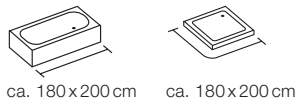

ca. 180x200 cm   ca. 180x200 cm