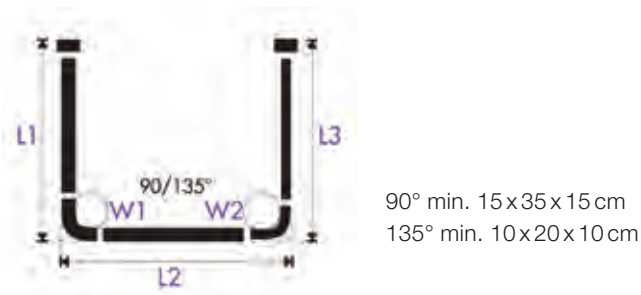

L1:	____
L2:	____
L3:	____
W1:	____
W2:	____

Deckenstütze

Abmessungen in cm: min. 6.5 cm
max. 300 cm
(Oberkante Stange bis Decke)

Support de plafond

Dimensions en cm : 6.5 cm
max. 300 cm
(du bord supérieur au plafond)

Supporto a soffitto

Misure in cm: min. 6.5 cm
max. 300 cm
(spigolo superiore della stanga fino al soffitto)