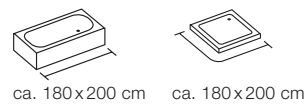

ca. 180x200 cm   ca. 180x200 cm