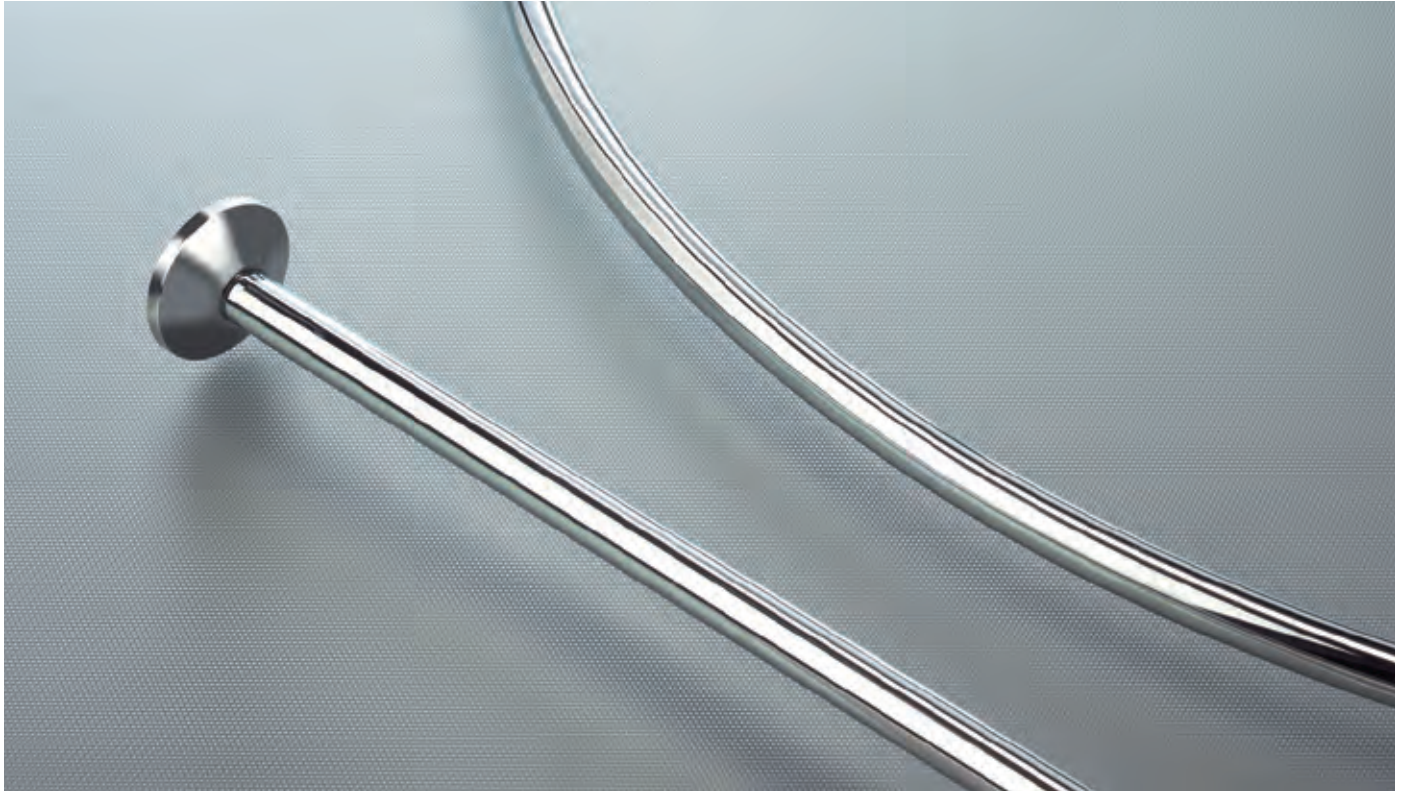

VARIA

SPEZIALMASSE | MESURES SPÉCIALES | MISURE SPECIALI | MEDIDAS ESPECIALES | CUSTOM SIZES

Bitte nachfolgende Massangaben auf Ihrer Bestellung vermerken.

Veillez indiquer les mesures suivantes sur votre commande.

Per favore indicare le seguenti misure sul vostro ordine.

Indique las siguientes medidas en su pedido.

Please indicate the following measures on your order o.

Achtung: Keine Spezialmasse bei Chrom möglich!

Attention : pas de mesure spéciale pour la finition chrome !

Attenzione: misure speciali per chrom non possibile!

Atención: ¡ninguna medida especial para el acabado cromado!

Attention: no special measure for the chrome finish!

GERADE | DROITE | DIRITTA | RECTO | STRAIGHT

Ausführungsvarianten:

- a) fest (1 Stück, Aussenrohr)
- b) ausziehbar (2 Stück, Innen- und Aussenrohr)

Abmessungen in cm:

- a) bei fest – min. 30 cm
  max. 480 cm
- b) bei ausziehbar – min. 30 cm
  max. 480 cm

10.50674

- ☐ fest
- ☐ ausziehbar

L1:

Variantes:

- a) fixe (1 pièce, tube extérieur)
- b) extensible (2 pièces, tube intérieur et extérieur)

Dimensions en cm:

- a) fixe – min. 30 cm
  max. 480 cm
- b) extensible – min. 30 cm
  max. 480 cm

10.50674

- ☐ fixe
- ☐ extensible

Varianti di modello:

- a) fissa (1 pezzo, tubo esterno)
- b) estraibile (2 pezzi, tubo interno ed esterno)

Misure in cm:

- a) fissa – min. 30 cm
  max. 480 cm
- b) estraibile – min. 30 cm
  max. 480 cm

10.50674

- ☐ fissa
- ☐ estraibile

VARIA NEW COLORS modern design & high quality