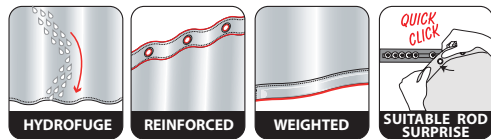

FLAMINGO

100% POLYESTER

Made in Europe

	salmon	
	120x200 cm	10.16353
	180x180 cm	10.16354
	180x200 cm	10.16355
	240x180 cm	10.16356