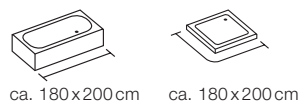

DIDO

™ 100% PEVA