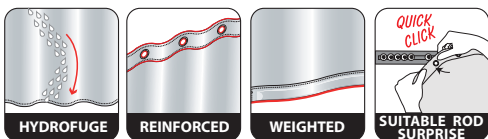

ca. 120x200 cm

ca. 240x180 cm

10.18078

Kat./cat. III
 Spezialmasse
 Mesures spéciales
 Special measures

10.18076

10.18077

PORTO

 100% POLYESTER