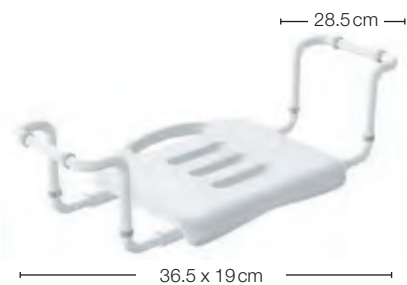

white
10.30012

KLAPPSITZ

Klappsitz | Siège rabattable | Sedile ribaltabile | Asiento plegable | Foldaway seat

ALUMINUM POWDER-COATED

- Rostfrei / Inoxydable / Non-rusting
- Grosse Sitzfläche / Grand siège / Large seat
- Klappbar / Rabattable / Foldable

max. 130 kg