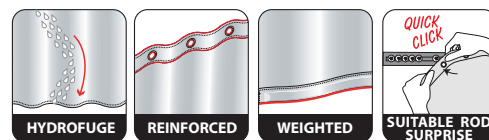

ZEBRA

^{TM} on the back 100% POLYESTER

- black
- 180x200 cm **10.11554**

ca. 180x180 cm

10.20166

ca. 180x200 cm

10.20165

ca. 120x200 cm

10.20167

ca. 240x180 cm
ca. 240x200 cm

ca. 180x200 cm

ca. 180x200 cm

Kat./cat. III
Spezialmasse
Mesures spéciales
Special measures