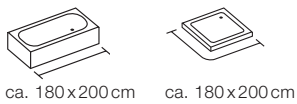

white
180x200 cm **10.23292**

ca. 180x200 cm

ca. 180x200 cm

SARONG

 100% PEVA

white
180x200 cm **10.10627**

ca. 180x200 cm ca. 180x200 cm

SHELL