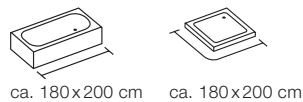

FACES

100% POLYESTER
on the back

multicolor
 180x200 cm **10.29475**

10.41193

Kat./cat. V

 Spezialmasse
 Mesures spéciales
 Special measures
10.41194

Kat./cat. V
10.41195

ca. 180x200 cm