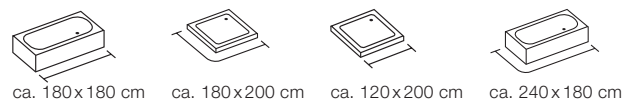

RINGS

 100% POLYESTER

 grey-black
180x200 cm **10.15184**

RIVOLI

 100% POLYESTER

▪ Made in Europe 

 white
120x200 cm **10.17186**
180x180 cm **10.17187**
180x200 cm **10.17188**
240x180 cm **10.17189**

 **10.17166**  **10.17164**  **10.17165**