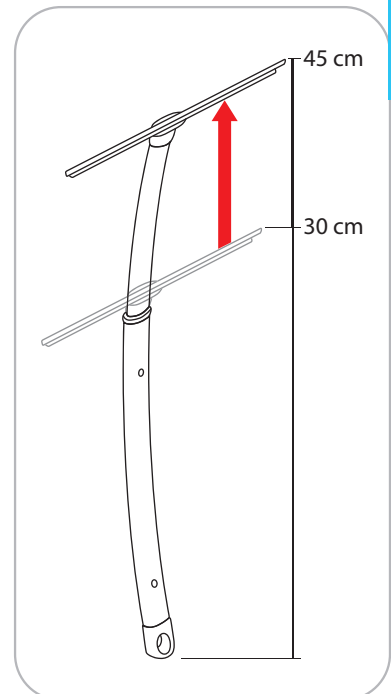

EXTENDS

- Rutschfester Griff
- Manche antidérapant
- Manico antiscivolo
- Empuñadura anti deslizante
- Non-slip handle

EXTENSIBLE

brushed
26 x 30/45 cm
10.20275

TIM

POLYPROPYLENE

Duschabzieher mit Saughaken
 Raclette de douche avec ventouse
 Tergidoccia con ventosa
 Limpiacristales con ventosa
 Shower squeegee with suction pad