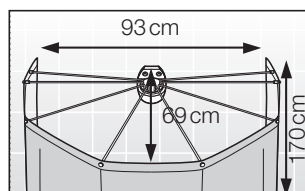

Duschkvorhang mit 8 Ösen
Rideau de douche avec 8 œillets
Tenda da doccia con 8 occhielli
Cortina de ducha con 8 ojales
Shower curtain with 8 eyelets