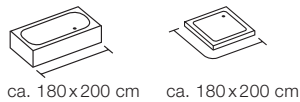

RINGS

 100% POLYESTER

 grey-black
180x200 cm **10.15184**

RIVOLI

 100% POLYESTER

▪ Made in Europe 

 white
120x200 cm **10.17186**
180x180 cm **10.17187**
180x200 cm **10.17188**
240x180 cm **10.17189**

 **10.17166**  **10.17164**  **10.17165**