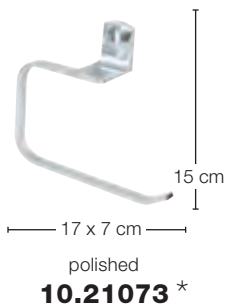

10.12566

PATTEX
Klebeknete für ca. 10 Fixierungen
Pâte à coller pour env. 10 fixations
Incollare la pasta per ca. 10 fissaggi
Pasta pasta por aprox. 10 fijaciones
Adhesive for approx. 10 mountings