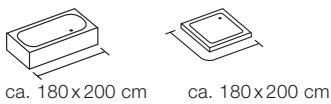

SMARTLION

100% POLYESTER