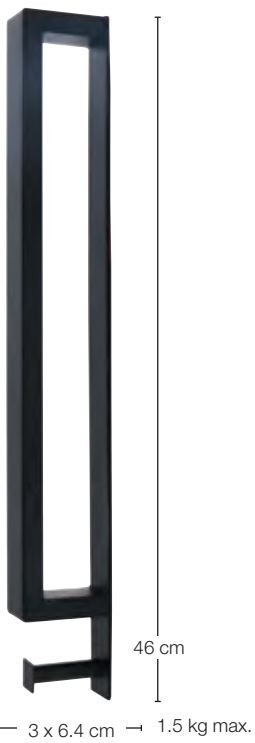

matt-black
10.22599