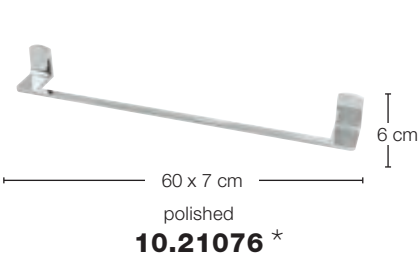

10.12566

PATTEX
Klebeknete für ca. 10 Fixierungen
Pâte à coller pour env. 10 fixations
Incollare la pasta per ca. 10 fissaggi
Pasta pasta por aprox. 10 fijaciones
Adhesive for approx. 10 mountings