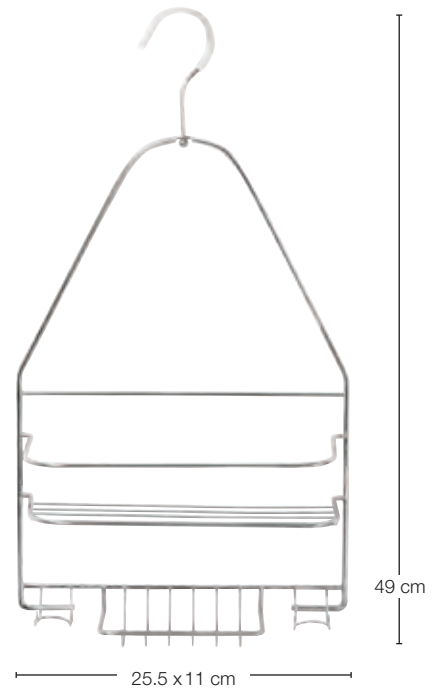

EASY

ZINC | STAINLESS STEEL

JOE

METAL

40.07347

MINI

METAL

40.07507