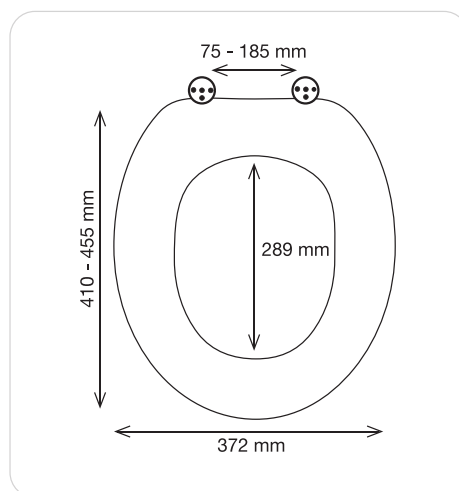

EASY CLIP

DUROPLAST | 1.9 kg

SLOW CLOSE

S.STEEL ALLOY

EASY CLEAN

STAINLESS STEEL

SPARE

polished

10.25933

★★★

**3 JAHRE · ANS · YEARS
GARANTIE · GUARANTEE**

white

37.2 x 41/45.5 cm

10.20946

EASY CLIP

DUROPLAST | 1.9 kg

SLOW CLOSE

S.STEEL ALLOY

EASY CLEAN

STAINLESS STEEL

SPARE

polished

10.25933

★★★

**3 JAHRE · ANS · YEARS
GARANTIE · GUARANTEE**

black

37.2 x 41/45.5 cm

10.20947