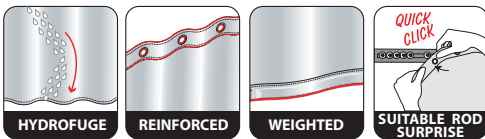

CONNECTION

100% POLYESTER

black
 180x200 cm **10.29473**

CONTRASTE

 100% POLYESTER

multicolor
180x200cm **10.20598**

ca. 180 x 200 cm

ca. 180 x 200 cm