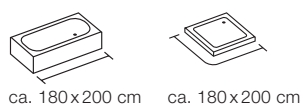

RAYA

100% POLYESTER