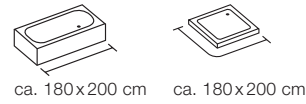

ca. 180x200 cm   ca. 180x200 cm