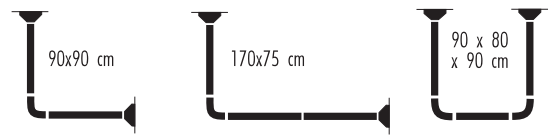

Design by
spirella®

MAGIC

ALUMINUM

▪ Made in Europe

Zum Schrauben | à visser | da avvitare | atornillar | wall fitting

Zusatzartikel | Article suppl. | Articolo suppl. | Artículo compl. | Suppl. article

Design by
spirella®

MAGIC UNIVERSAL

ALUMINUM

▪ Made in Europe

3 Möglichkeiten | 3 possibilités | 3 possibilità | 3 posibilidades | 3 possibilities

Zum Schrauben | à visser | da avvitare | atornillar | wall fitting

Zusatzartikel | Article suppl. | Articolo suppl. | Artículo compl. | Suppl. article