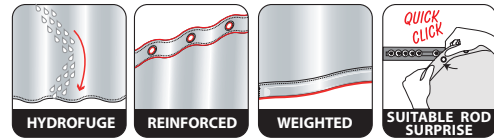

grey
180 x 200 cm **10.13530**

ca. 180x200 cm

ca. 180x200 cm