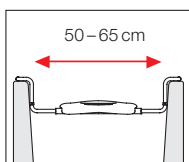

WANNENSITZ

Wannensitz | Siège de baignoire | Sedile vasca | Asiento de baño | Bath Seat

ALUMINUM POWDER-COATED

- Rostfrei / Inoxydable / Non-rusting
- Ausziehbar / Télésopique / Extensible
- Grosse Sitzfläche / Grand siège / Large seat

max. 100 kg

white
10.30012

KLAPPSITZ

Klappsitz | Siège rabattable | Sedile ribaltabile | Asiento plegable | Foldaway seat

ALUMINUM POWDER-COATED

- Rostfrei / Inoxydable / Non-rusting
- Grosse Sitzfläche / Grand siège / Large seat
- Klappbar / Rabattable / Foldable

max. 130 kg

white
10.30028

BAD-KLAPPSITZ

Bad-Klappsitz | Chaise pliante | Sedia da bagno pieghevole | Silla plegable | Folding Chair

FINEST STEEL CHROMIUM-PLATED

- Rostfrei / Inoxydable / Non-rusting
- Grosse Sitzfläche / Grand siège / Large seat
- Klappbar / Rabattable / Foldable
- Inkl. Haken zum Aufhängen / Incl. crochet de suspension / Incl. hook to hang up

max. 130 kg

chrome
10.30026