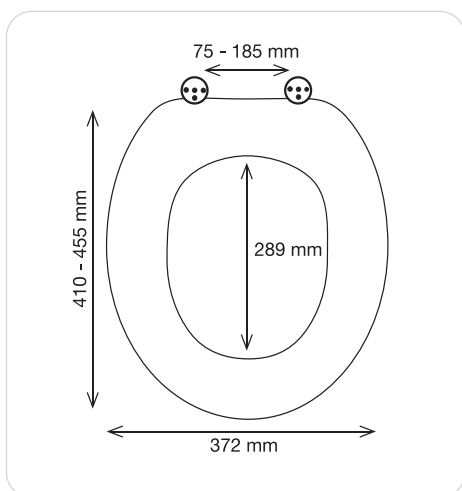

10.25933

★★★

**3 JAHRE · ANS · YEARS
GARANTIE · GUARANTEE**

white

37.2 x 41/45.5 cm

10.20946

EASY CLIP

DUROPLAST | 1.9 kg