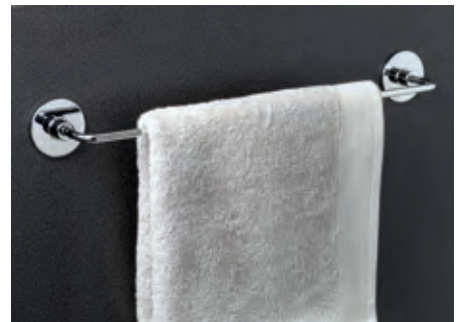

EASY

ZINC | STAINLESS STEEL

JOE

METAL

40.07347

MINI

METAL

40.07507