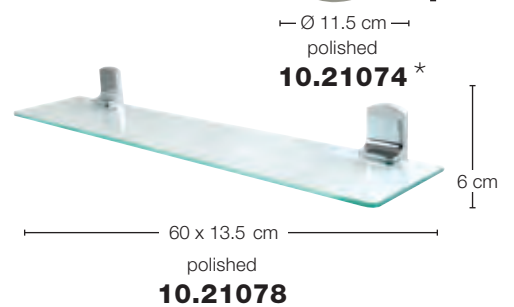

10.12566

PATTEX
Klebeknete für ca. 10 Fixierungen
Pâte à coller pour env. 10 fixations
Incollare la pasta per ca. 10 fissaggi
Pasta pasta por aprox. 10 fijaciones
Adhesive for approx. 10 mountings