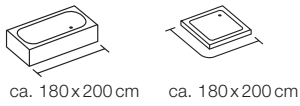

™ 100% PEVA

white
180x200cm **10.20148**

ca. 180x200 cm

ca. 180x200 cm

PARALLELE

 100% PEVA

PLACES

 100% PEVA