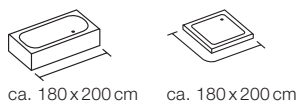

FRAME

™ 100% PEVA