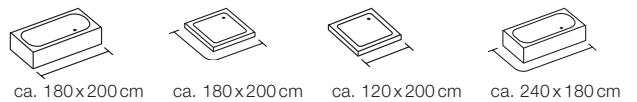

TRANSPARENT

™ 100% PEVA

clear
180x200 cm **10.18732**

TWILL

™ 100% PEVA

white
120x200 cm **10.05843**
180x200 cm **10.05845**
240x180 cm **10.05846**