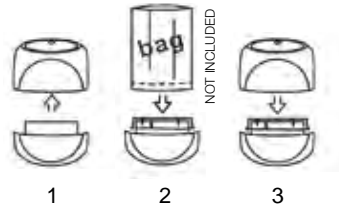

10.14659

Design by
spirella

DICE 1L

POLYSTYRENE

black
10.19164

white
10.19163

taupe
10.19166

DIVER | FAIRY