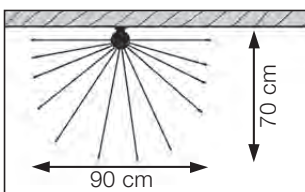

Für Badewanne oder Dusche
Pour baignoire ou douche
Per vasca da bagno o doccia
Para baño o ducha
For bath tubs or shower