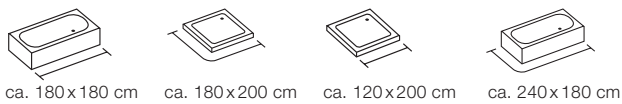

▪ Made in Europe

	black	
	120x200 cm	10.15556
	180x180 cm	10.15557
	180x200 cm	10.15558
	240x180 cm	10.15559

VAGUES

TM 100% POLYESTER
on the back

	black	
	180x200 cm	10.20160

10.15560 **10.15561** **10.15562**