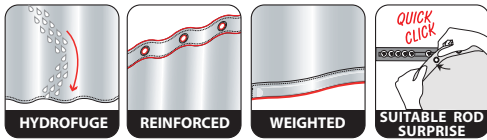

Perleffekt | Effet perlé | Pearl effect

	ciel	
	120x200 cm	10.01185
	180x180 cm	10.01186
	180x200 cm	10.01187
	240x180 cm	10.01188

	silver	
	120x200 cm	10.01148
	180x180 cm	10.01149
	180x200 cm	10.01150
	240x180 cm	10.01151