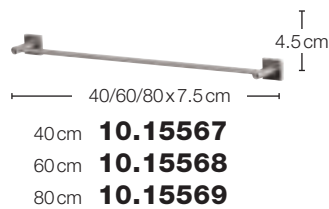

PERTH

ALUMINUM | POLYPROPYLEN

- Ausziehbar von 235 auf 280 cm / Télescopique de 235 à 280 cm / Extensible from 235 to 280 cm
- Made in Europe 

white
235 → 280 cm
40.06980

alu
235 → 280 cm
40.06979

TAREK

METAL | BAMBOO