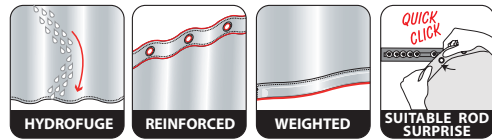

RICCO

100% POLYESTER

Gewebter Effekt | Effet tissé | Woven effect

	champagne	
	180x200 cm	10.43815

	white	
	180x200 cm	10.43814