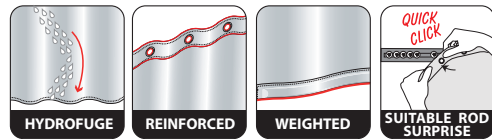

PART

100% POLYESTER

Made in Europe

grey
120x200 cm **10.15528**
180x180 cm **10.15529**
180x200 cm **10.15530**
240x180 cm **10.15531**

ca. 180x180 cm

ca. 180x200 cm

ca. 120x200 cm

ca. 240x180 cm

10.19305

Kat./cat. III

Spezialmasse
Mesures spéciales
Special measures

10.19306

Kat./cat. III

10.19307

ca. 180x180 cm

ca. 180x200 cm

ca. 120x200 cm

ca. 240x180 cm

10.15547

Kat./cat. IV

Spezialmasse
Mesures spéciales
Special measures

10.15548

Kat./cat. IV

10.15549