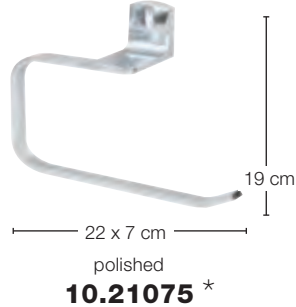

10.12566

PATTEX
Klebeknete für ca. 10 Fixierungen
Pâte à coller pour env. 10 fixations
Incollare la pasta per ca. 10 fissaggi
Pasta pasta por aprox. 10 fijaciones
Adhesive for approx. 10 mountings