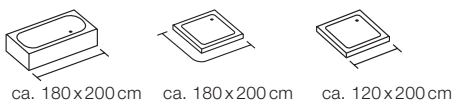

BIO

™ 100% PEVA

white
120x200 cm **10.25900**
180x200 cm **10.24106**

light-blue
180x200 cm **10.20155**

ciel
180x200 cm **10.24108**

blue
180x200 cm **10.42331**

sand
180x200 cm **10.24110**

light-yellow
180x200 cm **10.20156**

sunshine
180x200 cm **10.42333**

terracotta
180x200 cm **10.21662**

lavender
180x200 cm **10.22618**

pink
180x200 cm **10.20579**

green
180x200 cm **10.20154**

basil
180x200 cm **10.21665**

dark-green
180x200 cm **10.21663**

mid-grey
180x200 cm **10.20153**