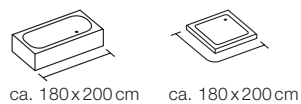

ca. 180x200 cm   ca. 180x200 cm