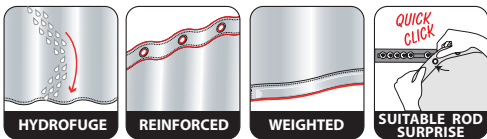

PAPILLONS

100% POLYESTER

Made in Europe

green
120x200 cm **10.19255**
180x180 cm **10.19256**
180x200 cm **10.19257**
240x180 cm **10.19258**