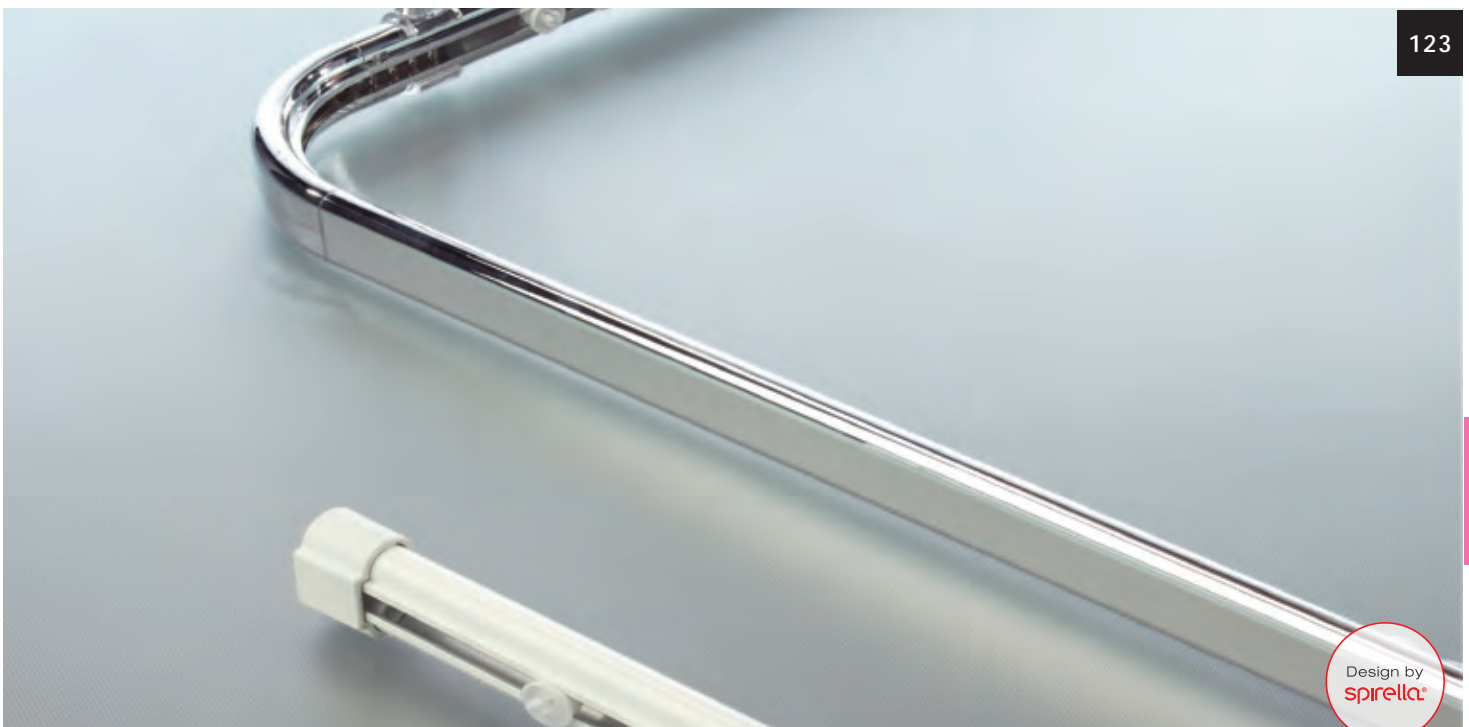

Design by
spirella®

SURPRISE

ALUMINUM

▪ Made in Europe

Ø 40/17 mm
white
80x80 cm **10.50103**
90x90 cm **10.50104**
170x75 cm **10.50105***

Ø 40/17 mm
bright finish
80x80 cm **10.21240**
90x90 cm **10.21241**
170x75 cm **10.21242***

3 Möglichkeiten | 3 possibilités | 3 possibilitá | 3 posibilidades | 3 possibilities

white pair **10.50655**

Zusatzartikel | Article suppl. | Articolo suppl. | Artículo compl. | Suppl. article

5 Zusatzgleiter
5 glisseurs supplémentaires
5 cursori supplementari
5 controles deslizantes adicionales
5 additional gliders

10.40127

Verbindung | Raccord | Connessione | Conexión |
Connection

10.00466

white **10.32072**
bright-finish **10.29411**

Deckenstütze | Support de
plafond | Supporto a soffitto
Soporte de techo | Ceiling
support : 60cm

white **10.50218**
bright finish **10.21237**

Halter Surprise Deckenstütze
crystal

10.32067