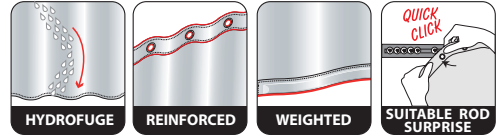

CREAMY

100% POLYESTER

▪ Metall-Effekt | Effet métallique | Metallic effect