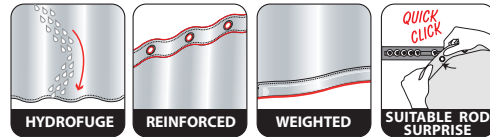

MAYA

100% POLYESTER

Made in Europe

- white
  - 120x200 cm **10.10558**
  - 180x180 cm **10.10559**
  - 180x200 cm **10.10560**
  - 240x180 cm **10.10561**
  - 240x200 cm **10.01249**
- sand
  - 120x200 cm **10.19293**
  - 180x180 cm **10.19294**
  - 180x200 cm **10.19295**
  - 240x180 cm **10.19296**
  - 240x200 cm **10.19297**
- light-blue
  - 120x200 cm **10.19283**
  - 180x180 cm **10.19284**
  - 180x200 cm **10.19285**
  - 240x180 cm **10.19286**
  - 240x200 cm **10.19287**
- grey
  - 120x200 cm **10.19271**
  - 180x180 cm **10.19272**
  - 180x200 cm **10.19273**
  - 240x180 cm **10.19274**
  - 240x200 cm **10.19275**

- ca. 180x180 cm
  10.28242
- ca. 180x200 cm
  10.28243
- ca. 120x200 cm
  10.28244
- ca. 240x180 cm
  ca. 240x200 cm
  10.28244