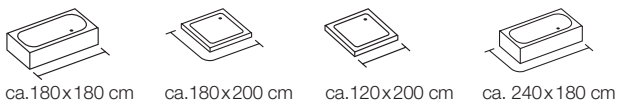

-  black
- 120x200 cm **10.20611**
 - 180x180 cm **10.20612**
 - 180x200 cm **10.20613**
 - 240x180 cm **10.20614**

PEER

 100% POLYESTER

Made in Europe 

-  white
- 120x200 cm **10.20616**
 - 180x180 cm **10.20617**
 - 180x200 cm **10.20618**
 - 240x180 cm **10.20619**