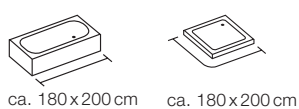

CITIES

100% PEVA