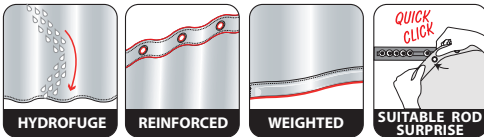

Kat./cat. IV
Spezialmasse
Mesures spéciales
Special measures

10.20160 **10.20160**

VEGAS

 100% POLYESTER

▪ Made in Europe 

black
 120x200 cm **10.17948**
 180x180 cm **10.17949**
 180x200 cm **10.17950**
 240x180 cm **10.17951**