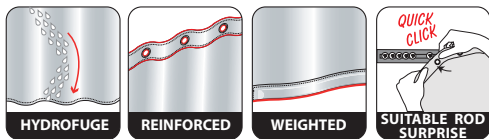

grey pink
180x200 cm **10.19149**

ca. 180x200 cm

ca. 180x200 cm