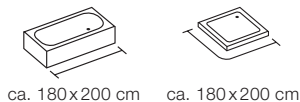

PORTO

100% POLYESTER

white
180x200 cm **10.33938**

PRINCESS

100% POLYESTER

multicolor
180x200 cm **10.20162**

FAIRY / Bath insert
55 x 55 cm **10.20084**
71 x 36 cm **10.20085**
91 x 36 cm **10.20086**

FAIRY / Accessories
10.20060

FAIRY / Accessories
10.20061