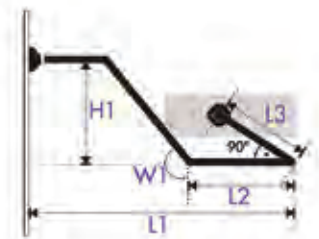

10.28592

L1:

L2:

L3:

H1:

W1: