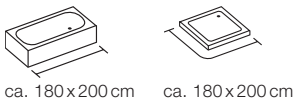

ca. 180x200 cm

ca. 180x200 cm

HEADPHONE

100% PEVA

black
180x200 cm **10.20517**

ca. 180x200 cm ca. 180x200 cm

HUGO

100% PEVA