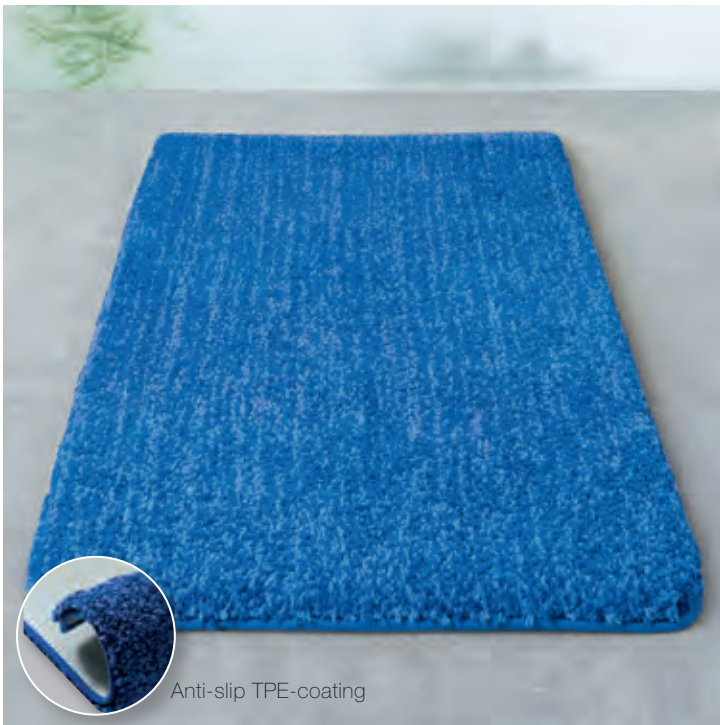

Anti-slip TPE-coating

GOBI

100% POLYESTER MICROFIBRE

▪ Melierter-Effekt | Effet chiné | Mottled effect

light beige
55x55 cm **10.12514**
40x60 cm **10.12836**
55x65 cm **10.12515**
60x90 cm **10.12516**

light blue
55x55 cm **10.12422**
40x60 cm **10.12834**
55x65 cm **10.12423**
60x90 cm **10.12424**

blue
55x55 cm **10.12780**
40x60 cm **10.13575**
55x65 cm **10.12781**
60x90 cm **10.12782**

light grey
55x55 cm **10.12509**
40x60 cm **10.12833**
55x65 cm **10.12510**
60x90 cm **10.12511**

dark-grey
55x55 cm **10.12790**
40x60 cm **10.13577**
55x65 cm **10.12791**
60x90 cm **10.12792**

ca. 55x55 cm

ca. 40x60 cm

ca. 55x65 cm

ca. 60x90 cm

55x55 cm | 40x60 cm | 55x65 cm

60x90 cm