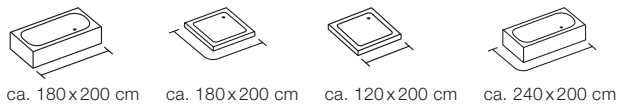

CONNECTION

100% POLYESTER

black
 180x200 cm **10.29473**

CONTRASTE

 100% POLYESTER

multicolor
180x200cm **10.20598**

ca. 180 x 200 cm

ca. 180 x 200 cm