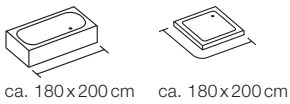

DANA

™ 100% PEVA

red
180x200 cm **10.20152**

ca. 180x200 cm

ca. 180x200 cm

DANDY

™ 100% PEVA

DIDO