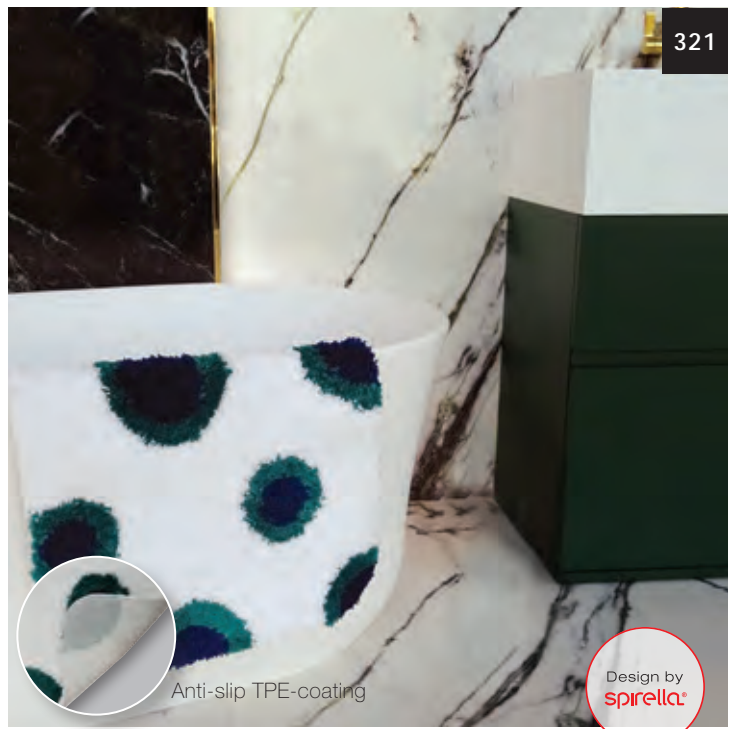

Anti-slip TPE-coating

Design by **spirella**

CURVE

100% POLYESTER MICROFIBRE

- blue
- 55x55 cm **10.18794**
- 55x65 cm **10.18795**
- 60x90 cm **10.18796**
- 70x120 cm **10.18797**
- 80x150 cm **10.18798**

- grey
- 55x55 cm **10.18779**
- 55x65 cm **10.18780**
- 60x90 cm **10.18781**
- 70x120 cm **10.18782**
- 80x150 cm **10.18783**

DEEP FOREST

100% POLYESTER MICROFIBRE

- white
- 50x80 cm **10.29407**