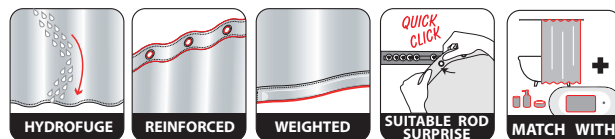

PRINCESS

100% POLYESTER

multicolor
180x200 cm **10.20162**

FAIRY / Bath insert
55 x 55 cm **10.20084**
71 x 36 cm **10.20085**
91 x 36 cm **10.20086**

FAIRY / Accessories
10.20060

FAIRY / Accessories
10.20061