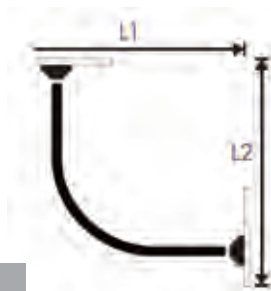

VARIA

SPEZIALMASSE | MESURES SPÉCIALES | MISURE SPECIALI | MEDIDAS ESPECIALES | CUSTOM SIZES

Bitte nachfolgende Massangaben auf Ihrer Bestellung vermerken.

Veuillez indiquer les mesures suivantes sur votre commande.

Per favore indicare le seguenti misure sul vostro ordine.

Indique las siguientes medidas en su pedido.

Please indicate the following measures on your order.

FÜR RUNDUSCHWANNEN | POUR RECEVEURS DE DOUCHE ARRONDIS | PER VASCHE ARROTONDATE | PARA PLATOS DE DUCHA REDONDEADOS | FOR ROUNDED SHOWER TRAYS

Abmessungen in cm

- a) Mass L1 – min. 60 cm
  max. 340 cm
- b) Mass L2 – min. 60 cm
  max. 340 cm
- c) Totale Länge – min. --
  max. 500 cm

10.28586

Dimensions en cm

- a) Mesure L1 – min. 60 cm
  max. 340 cm
- b) Mesure L2 – min. 60 cm
  max. 340 cm
- c) Longueur totale – min. --
  max. 500 cm

10.28586

Misure in cm

- a) Misura L1 – min. 60 cm
  max. 340 cm
- b) Misura L2 – min. 60 cm
  max. 340 cm
- c) Lunghezza totale – min. --
  max. 500 cm

10.28586

R = 52 cm
80/90/100 cm = Standard

L1:

L2:

L-FORM | FORME EN L | FORMA A L | FORMA DE L | L SHAPE

Abmessungen in cm

- a) Mass L1 – min. 7.5 cm
  max. 340 cm
- b) Mass L2 – min. 7.5 cm
  max. 340 cm
- c) Totale Länge – min. --
  max. 500 cm

10.50437

Dimensions en cm

- a) Mesure L1 – min. 7.5 cm
  max. 340 cm
- b) Mesure L2 – min. 7.5 cm
  max. 340 cm
- c) Longueur totale – min. --
  max. 500 cm

10.50437

Misure in cm

- a) Misura L1 – min. 7.5 cm
  max. 340 cm
- b) Misura L2 – min. 7.5 cm
  max. 340 cm
- c) Lunghezza totale – min. --
  max. 500 cm

10.50437