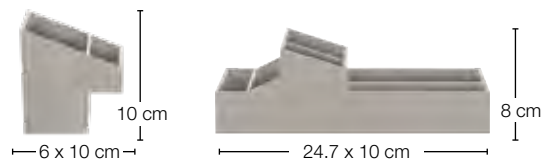

24.8 x 12.8 cm
black

10.19851

white
10.19852

taupe
10.19853

SKYLINE

ABS

- Normale Grösse passend für Spiegelschränke / Boîte de dimension standard adaptée aux miroirs de rangement
Standard size suitable for mirrors cabinets
- Multifunktional / Multi-fonctionnel / Multi-functional