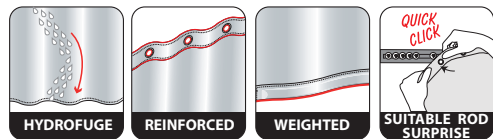

ALTRO

100% POLYESTER