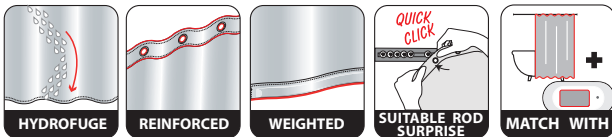

SANTORINI

100% POLYESTER

▪ Made in Europe

	blue	
	120x200 cm	10.19259
	180x180 cm	10.19260
	180x200 cm	10.19261
	240x180 cm	10.19262

	SANTORINI / Bath insert	
	55x55 cm	10.19248
	71x36 cm	10.19249