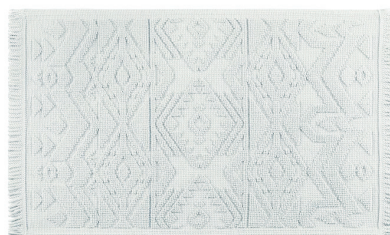

SAHARA BATH MAT

50% COTTON + 50% LINEN
1700 GSM

---

50 x 70 cm | 20" x 28"   710 04 35 ...

White 20003