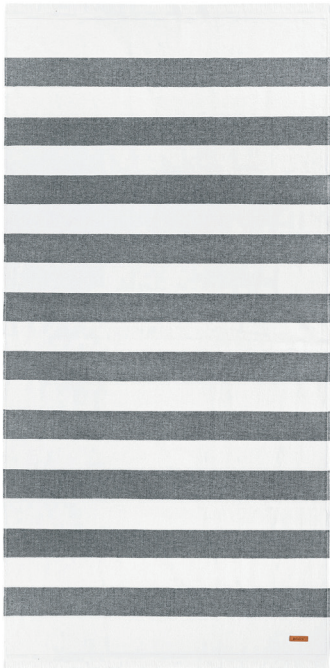

100% COTTON

450 GSM

90 x 180 cm | 35" x 71"

740 05 98 10001

NEW

GENOVA SEAMIST

100% COTTON

450 GSM

90 x 180 cm | 35" x 71"

740 00 88 10001

GENOVA STORM

100% COTTON

450 GSM

90 x 180 cm | 35" x 71"

740 00 88 10002

MARTINICA