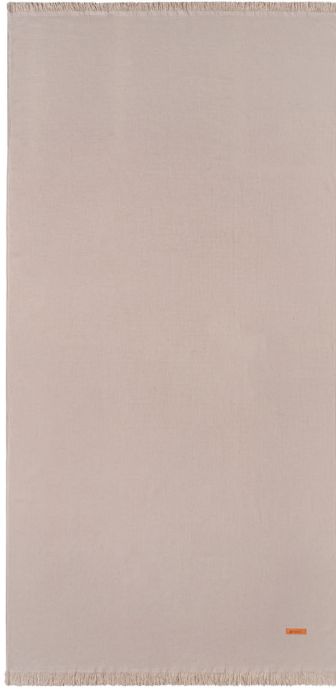

ISLA FOG

100% COTTON
320 GSM

—
85 x 175 cm | 33" x 69"

---

740 07 88 23396

Garment Dye

ISLA FAMILY FOG

100% COTTON
320 GSM

—
180 x 180 cm | 71" x 71"

---

740 08 98 23396

Garment Dye