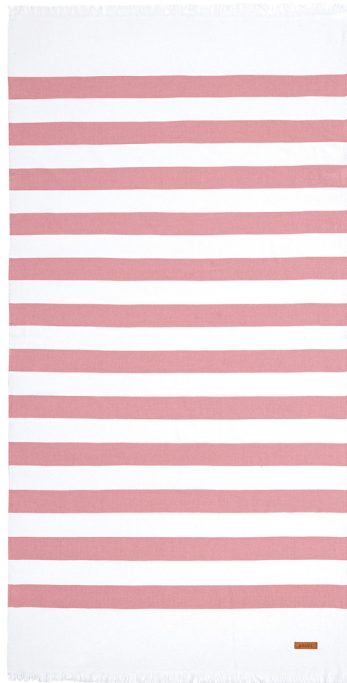

NEW

**COSTA NOVA
CALYPSO**

100% COTTON
300 GSM

90 x 180 cm | 35" x 71"

740 03 18 10014

NEW

**COSTA NOVA
FAMILY CALYPSO**

100% COTTON
300 GSM

180 x 180 cm | 71" x 71"

740 03 08 10014