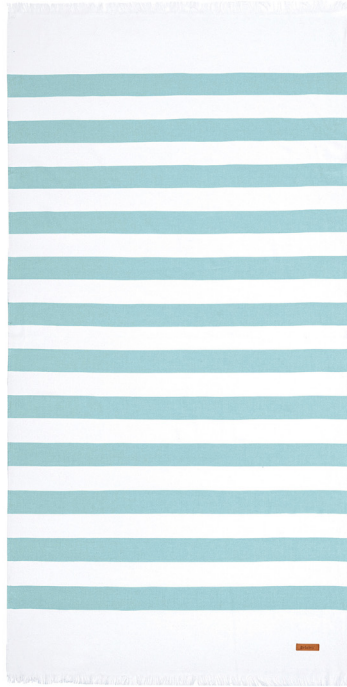

141 57 88 10003

COSTA NOVA FAMILY
MEDITERRANEAN

100% COTTON
300 GSM

180 x 180 cm | 71" x 71"

740 03 08 10003

NEW

**COSTA NOVA
ICE GREEN**

100% COTTON
300 GSM